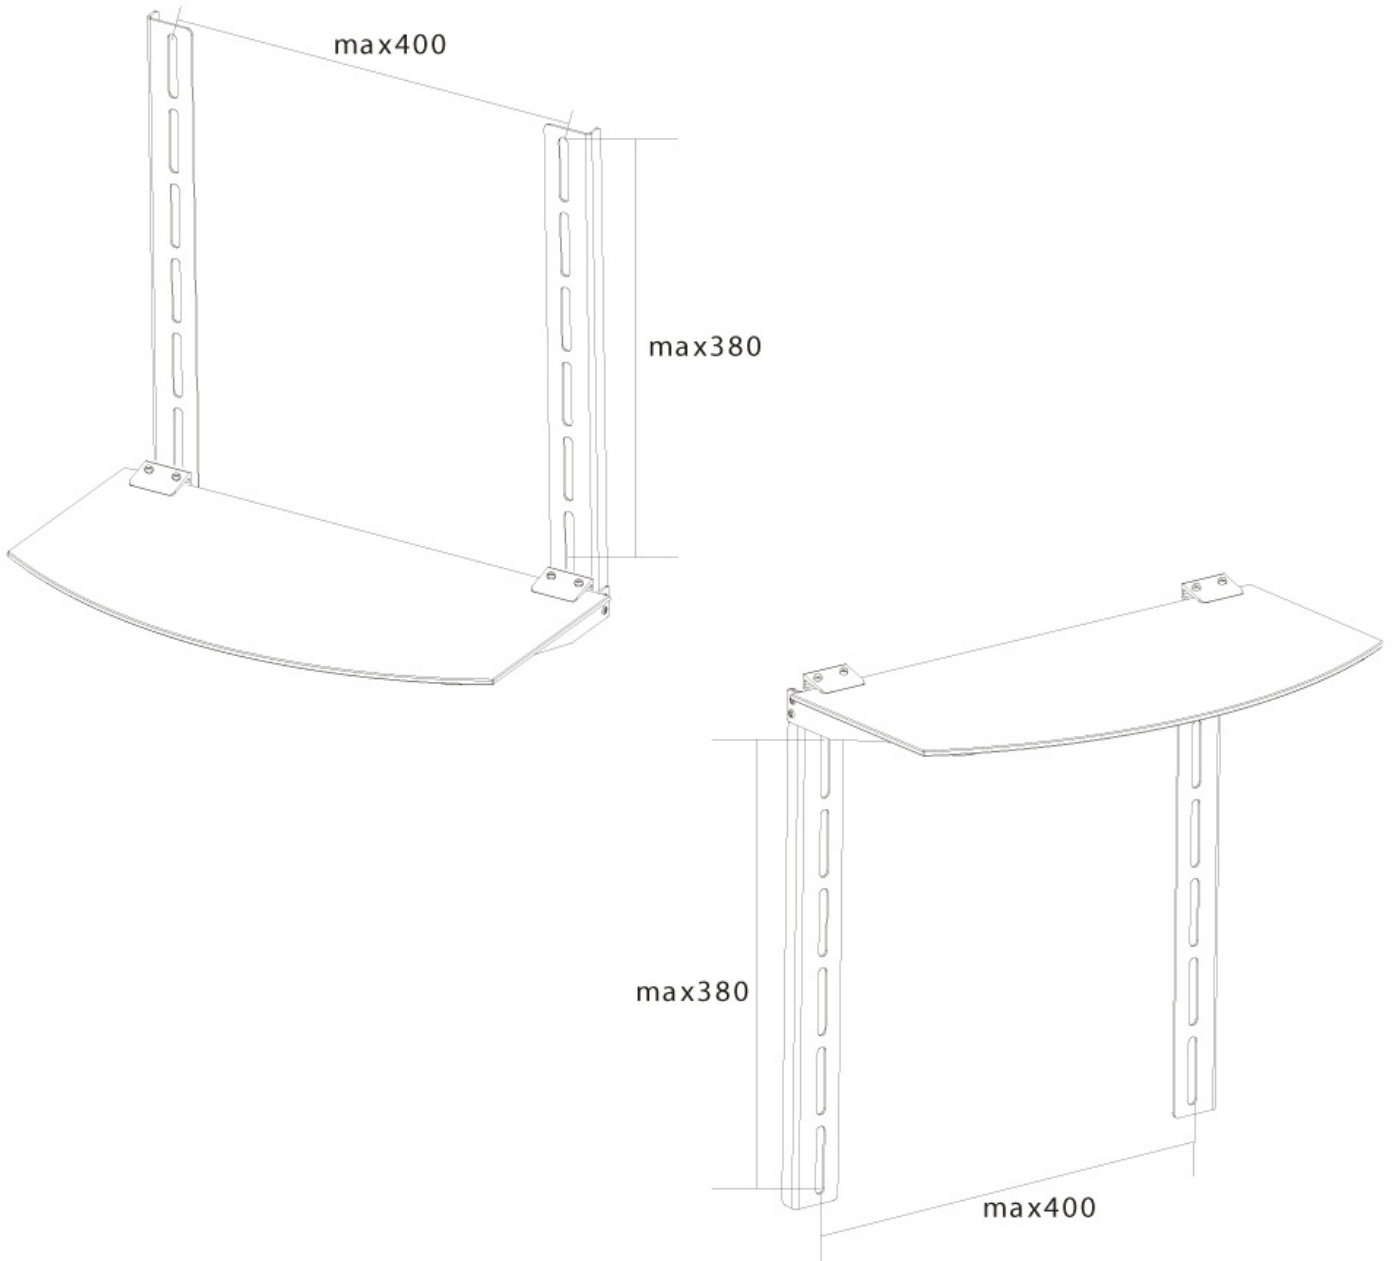

NS-SHELF100

NEOMOUNTS MEDIASPELER HOUDER

Neomounts

Measuring unit: mm