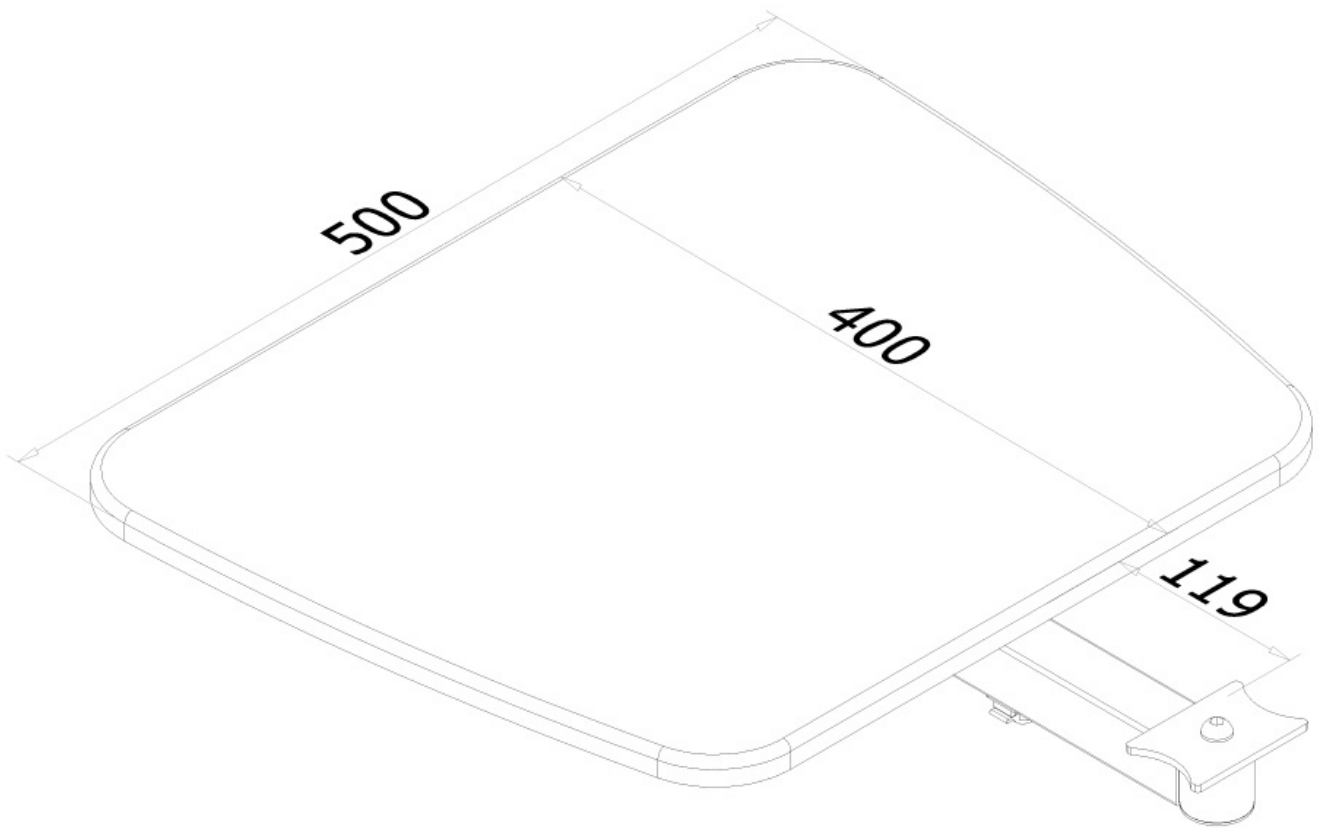

PLASMA-ME-SHELF

NEOMOUNTS MULTIMEDIA STEUN

SPECIFICATIES

ALGEMEEN

Min. draagvermogen	0 kg (per scherm)
Max. draagvermogen	15 kg (per scherm)

FUNCTIONALITEIT

Type	Vlak
Breedteverstelling	50 cm
Diepteverstelling	40 cm
Verstellingstype	Geen

INFORMATIE

Kleur	Zwart
Hoofdmateriaal	Hout
Garantie	5 jaar
EAN code	8717371442699

*NB. De vermelde inch-maten zijn slechts een indicatie, gecombineerd met het gewicht en de VESA-maten. Het maximale gewicht en de VESA-maat zijn absolute beperkingen voor de producten en dienen niet te worden overschreden.

Neomounts PLASMA-ME-SHELF is een hardwareplateau voor PLASMA-M1200/M1800E/M2000E/M2000ED.

Met deze Neomounts houder, model PLASMA-ME-SHELF, kunt u eenvoudig additionele hardware plaatsen op de PLASMA-M1200 of PLASMA-M1800E. Deze drager kunt u gemakkelijk monteren op de daarvoor aangebrachte montagegaten van de standaard.

Neomounts

Measuring unit: mm