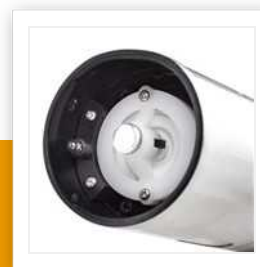

### Pepermolen en zoutmolenset

2-delige RVS set - Lampje

2 Exclusieve elektrische peper- en zoutmolens uitgevoerd in luxe RVS design! Met handig lampje aan de onderkant. Werkt op 4 AA batterijen. Deze zijn niet inbegrepen!

Materiaal behuizing	RVS
Geschikt voor zowel zout als peper	Ja
Instelbare maalgraad	Ja
Batterijtype	4 x AA
Lampje	Ja
Extra informatie	
Praktisch lichtje	Ja
Kijkvenster	Ja