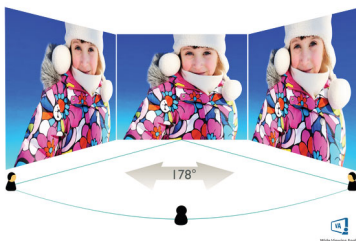

VA-monitor

De Philips VA LED-monitor gebruikt de Advanced Multi-Domain Vertical Alignment-

technologie waardoor u zeer hoge contrastverhoudingen krijgt voor extra levendige en heldere beelden. De monitor verwerkt standaardkantoortoepassingen zonder problemen, maar hij is vooral geschikt voor foto's, surfen op internet, films, games en veeleisende grafische toepassingen. Dankzij de geoptimaliseerde pixelbeheertechnologie ontstaat er een extra brede kijkhoek van 178/178 graden, zodat u geniet van scherpe beelden.