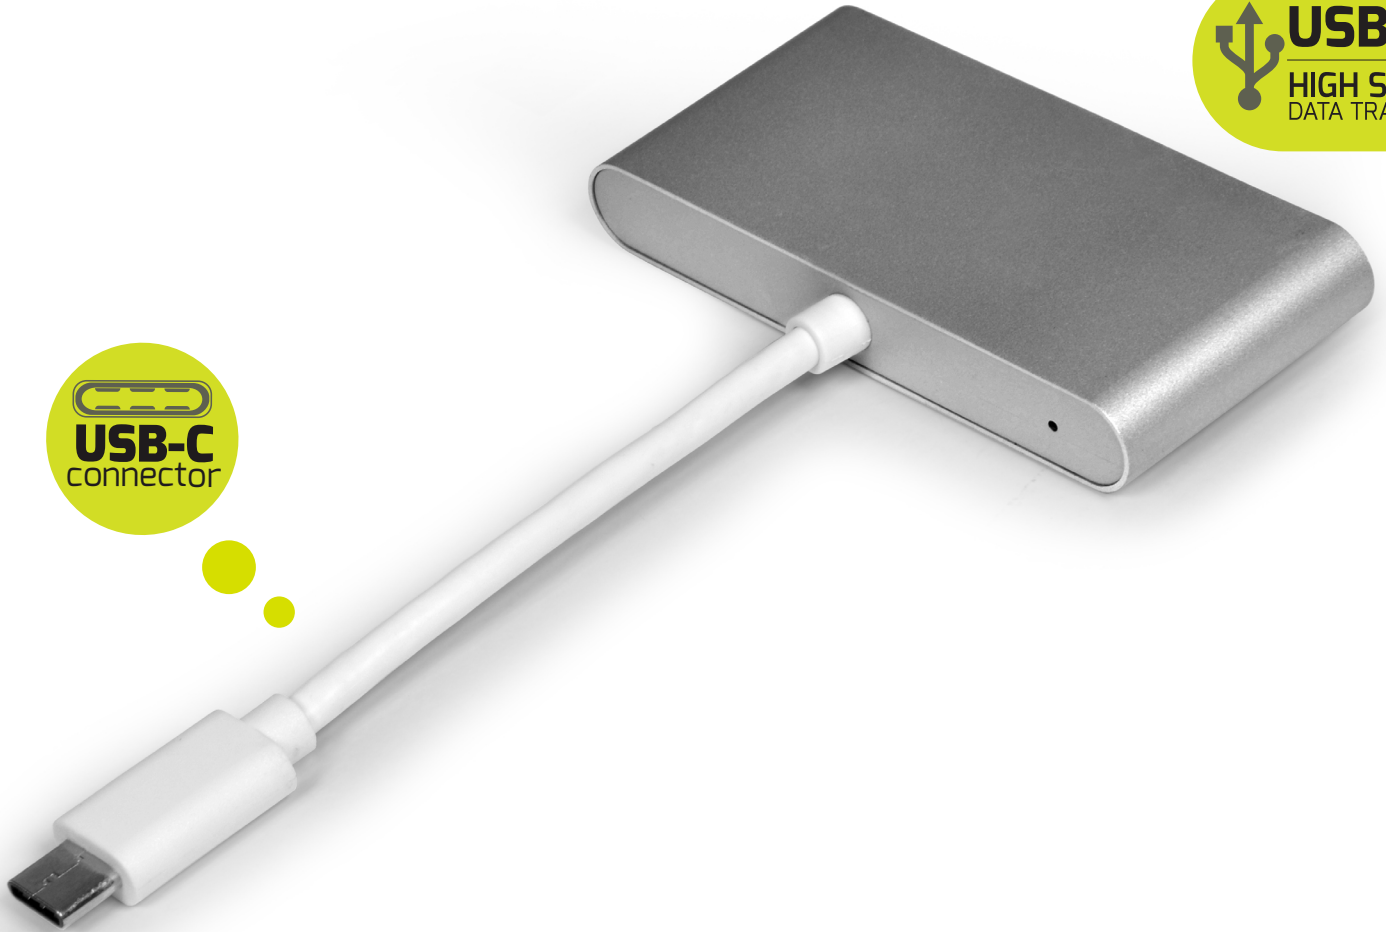

TYPE C HUB USB

TYPE C HUB 4 USB PORTS

Compatible with
Windows all versions
MAC OS X, Linux

Allows to transfer your data and charge your devices

Permet de transférer vos données et charger vos appareils

Plug up to 4 USB devices at the same time

Branchez jusqu'à 4 accessoires USB

Super fast USB 3.0 compatible with devices with Type C

USB 3.0 ultra rapide compatible avec les appareils disposant d'un connecteur Type C

USB 3.0 HUB 3 PORTS & 1 TYPE C PORT

- Plug & play
- High speed data transfer (up to 5Gb/s)
- Up to 4 USB devices
- 1 port type C power replicator

HUB USB 3 PORTS 3.0 & 1 PORT TYPE C

- Plug & play
- Taux de transfert ultra rapide (jusqu'à 5Gb/s)
- Jusqu'à 4 accessoires USB
- 1 port type C replicateur de charge

DE

3 USB-3.0 PORT HUB & 1 TYPE C PORT

- Plug & play
- Hochgeschwindigkeits datenübertragung (bis zu 5GB/s)
- Für bis zu 4 USB-Geräte
- 1 Type C kraft-replikator Anschluss

ES

HUB DE 3 PUERTOS USB 3.0 Y 1 PUERTO TIPO C