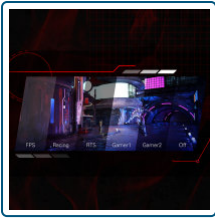

6 Games mode

Met slechts één klik je display aan je game aanpassen! Je kunt de vooraf ingestelde instellingen vervangen voor instellingen voor FPS, racing, of RTS-games. Ook kun je je eigen ideale instellingen aangeven en opslaan. Het AOC Settings KeyPad maakt het wisselen tussen profielen of het aanpassen van functies supersnel en eenvoudig.