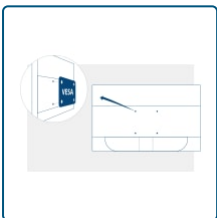

E2470SWH

23.6 inch (59.9 cm) LCD MONITOR

Intelligente prestaties, briljante weergave

SPEAKERS

VESA MOUNT

1ms pixelresponstijd

Een pixelresponstijd van 1 ms GTG betekent snelheid zonder vegen op het scherm en geeft een verbeterde gaming-ervaring. Snel bewegende actie en dramatische overgangen worden gelijkmatig weergegeven zonder de vervelende effecten van ghosting. Kies het juiste pad naar succes, laat u niet tegenhouden door een langzame display.

Vesa Mount

AOC's Ergo Base-standaarden geven in één pakket veelzijdigheid, robuustheid en gebruiksgemak. Maar wilt u toch wandmontage gebruiken of een installatie met meerdere monitors aan de wand plaatsen? VESA-montage materiaal biedt u de allergrootste flexibiliteit. Ondersteboven, draaien om de as, boven elkaar, bevestig uw monitor waar u maar montagemateriaal en standaards van externe leveranciers wilt gebruiken, het is mogelijk met de optie van VESA-montage.

Buitenkant

Kleur	Zwart
Type rand	Normaal

Ergonomie

Vesa	100x100
Kantelen	-5/15 °

Multimedia

Luidsprekers	2 W x 2
Audio-uitgang	Headphone out (3,5mm)

Aansluitbaarheid

Aansluitingen	HDMI 1.4 x 1, VGA, DVI
---------------	------------------------

Vergunningen / Regelgeving

TCO	6
TUV-GS	✓
TUV-Bauart	✓
CE	✓
FCC	✓
EAC	✓
Voldoet aan Rohs	✓

Garantie

Pixel-beleid	ISO 9241-307
Garantieperiode	3 Jaar
MTBF	50.000 uur

Afmetingen / Gewichten

Product height (mm)	400.4
Product width (mm)	551.4
Product depth (mm)	221
Afmetingen verpakking (L x B x H)	620x435x127 mm
Product Afmetingen (incl voet)	551.4x400.4x221 mm
Brutogewicht (incl verpakking) (kg)	5.21 Kg
Nettogewicht (excl verpakking) (kg)	3.58 Kg