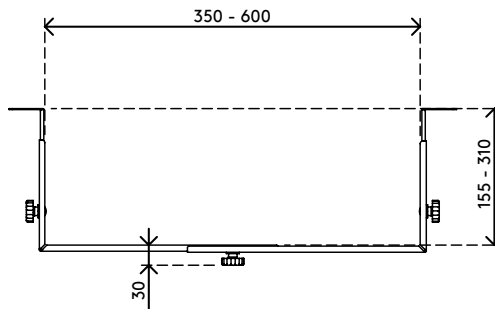

## Viewgo computerhouder - bureau 183

Deze computerhouder bestaat uit computerbevestigingsbeugels die onder een bureaublad worden gemonteerd om een computer van de vloer te houden. Op die manier verzamelt de computer veel minder stof en is deze eenvoudiger te bereiken en te onderhouden. De beugels kunnen horizontaal of verticaal worden gemonteerd en ondersteunen zo een breed scala aan computers.

- Wordt onder het bureaublad gemonteerd
- Ondersteunt zowel horizontale als verticale bevestiging
- Zowel in hoogte als in breedte verstelbaar
- Bestaat uit twee beugels
- Draagvermogen van max. 35 kg
- Vervaardigd uit staal
- Max. afmetingen CPU: verticaal tussen 150 - 250 mm breed en 340 - 460 mm hoog
- Max. afmetingen CPU: horizontaal tussen 350 - 600 mm breed en 155 - 310 mm hoog

horizontaal/  
verticaal

150 - 250 mm  
(5,9 - 9,8")

340 - 460 mm  
(13,3 - 18,1")

35 kg

# 32.183

 410 x 195 x 70 mm

 1 pcs

 zwart

 2,25 kg

 805410321833