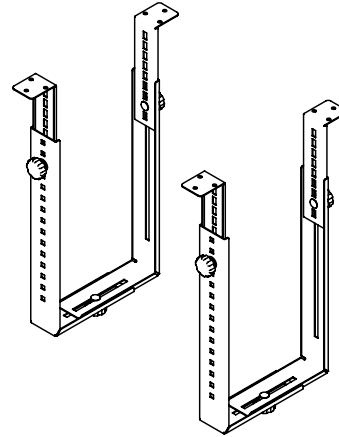

## Viewgo computerhouder - bureau 183

Deze computerhouder bestaat uit computerbevestigingsbeugels die onder een bureaublad worden gemonteerd om een computer van de vloer te houden. Op die manier verzamelt de computer veel minder stof en is deze eenvoudiger te bereiken en te onderhouden. De beugels kunnen horizontaal of verticaal worden gemonteerd en ondersteunen zo een breed scala aan computers.

- Wordt onder het bureaublad gemonteerd
- Ondersteunt zowel horizontale als verticale bevestiging
- Zowel in hoogte als in breedte verstelbaar
- Bestaat uit twee beugels
- Draagvermogen van max. 35 kg
- Vervaardigd uit staal
- Max. afmetingen CPU: verticaal tussen 150 - 250 mm breed en 340 - 460 mm hoog
- Max. afmetingen CPU: horizontaal tussen 350 - 600 mm breed en 155 - 310 mm hoog

horizontaal/  
verticaal

150 - 250 mm  
(5,9 - 9,8")

340 - 460 mm  
(13,3 - 18,1")

35 kg