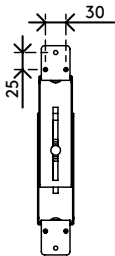

## Viewgo computerhouder - bureau 183

Deze computerhouder bestaat uit computerbevestigingsbeugels die onder een bureaublad worden gemonteerd om een computer van de vloer te houden. Op die manier verzamelt de computer veel minder stof en is deze eenvoudiger te bereiken en te onderhouden. De beugels kunnen horizontaal of verticaal worden gemonteerd en ondersteunen zo een breed scala aan computers.

- Wordt onder het bureaublad gemonteerd
- Ondersteunt zowel horizontale als verticale bevestiging
- Zowel in hoogte als in breedte verstelbaar
- Bestaat uit twee beugels
- Draagvermogen van max. 35 kg
- Vervaardigd uit staal
- Max. afmetingen CPU: verticaal tussen 150 - 250 mm breed en 340 - 460 mm hoog
- Max. afmetingen CPU: horizontaal tussen 350 - 600 mm breed en 155 - 310 mm hoog

horizontaal/  
verticaal

150 - 250 mm  
(5,9 - 9,8")

340 - 460 mm  
(13,3 - 18,1")

35 kg