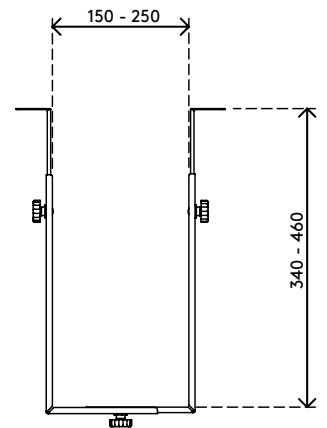

## Viewgo computerhouder - bureau 183

Deze computerhouder bestaat uit computerbevestigingsbeugels die onder een bureaublad worden gemonteerd om een computer van de vloer te houden. Op die manier verzamelt de computer veel minder stof en is deze eenvoudiger te bereiken en te onderhouden. De beugels kunnen horizontaal of verticaal worden gemonteerd en ondersteunen zo een breed scala aan computers.

- Wordt onder het bureaublad gemonteerd
- Ondersteunt zowel horizontale als verticale bevestiging
- Zowel in hoogte als in breedte verstelbaar
- Bestaat uit twee beugels
- Draagvermogen van max. 35 kg
- Vervaardigd uit staal
- Max. afmetingen CPU: verticaal tussen 150 - 250 mm breed en 340 - 460 mm hoog
- Max. afmetingen CPU: horizontaal tussen 350 - 600 mm breed en 155 - 310 mm hoog

horizontaal/  
verticaal

150 - 250 mm  
(5,9 - 9,8")

340 - 460 mm  
(13,3 - 18,1")

35 kg

# 32.183

 410 x 195 x 70 mm

 1 pcs

 zwart

 2,25 kg

 805410321833