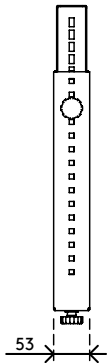

## Viewgo computerhouder - bureau 183

Deze computerhouder bestaat uit computerbevestigingsbeugels die onder een bureaublad worden gemonteerd om een computer van de vloer te houden. Op die manier verzamelt de computer veel minder stof en is deze eenvoudiger te bereiken en te onderhouden. De beugels kunnen horizontaal of verticaal worden gemonteerd en ondersteunen zo een breed scala aan computers.

- Wordt onder het bureaublad gemonteerd
- Ondersteunt zowel horizontale als verticale bevestiging
- Zowel in hoogte als in breedte verstelbaar
- Bestaat uit twee beugels
- Draagvermogen van max. 35 kg
- Vervaardigd uit staal
- Max. afmetingen CPU: verticaal tussen 150 - 250 mm breed en 340 - 460 mm hoog
- Max. afmetingen CPU: horizontaal tussen 350 - 600 mm breed en 155 - 310 mm hoog

horizontaal/  
verticaal

150 - 250 mm  
(5,9 - 9,8")

340 - 460 mm  
(13,3 - 18,1")

35 kg