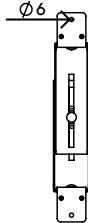

## Viewgo computerhouder - bureau 183

Deze computerhouder bestaat uit computerbevestigingsbeugels die onder een bureaublad worden gemonteerd om een computer van de vloer te houden. Op die manier verzamelt de computer veel minder stof en is deze eenvoudiger te bereiken en te onderhouden. De beugels kunnen horizontaal of verticaal worden gemonteerd en ondersteunen zo een breed scala aan computers.

- Wordt onder het bureaublad gemonteerd
- Ondersteunt zowel horizontale als verticale bevestiging
- Zowel in hoogte als in breedte verstelbaar
- Bestaat uit twee beugels
- Draagvermogen van max. 35 kg
- Vervaardigd uit staal
- Max. afmetingen CPU: verticaal tussen 150 - 250 mm breed en 340 - 460 mm hoog
- Max. afmetingen CPU: horizontaal tussen 350 - 600 mm breed en 155 - 310 mm hoog

horizontaal/  
verticaal

150 - 250 mm  
(5,9 - 9,8")

340 - 460 mm  
(13,3 - 18,1")

35 kg