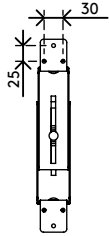

## Viewgo computerhouder - bureau 183

Deze computerhouder bestaat uit computerbevestigingsbeugels die onder een bureaublad worden gemonteerd om een computer van de vloer te houden. Op die manier verzamelt de computer veel minder stof en is deze eenvoudiger te bereiken en te onderhouden. De beugels kunnen horizontaal of verticaal worden gemonteerd en ondersteunen zo een breed scala aan computers.

- Wordt onder het bureaublad gemonteerd
- Ondersteunt zowel horizontale als verticale bevestiging
- Zowel in hoogte als in breedte verstelbaar
- Bestaat uit twee beugels
- Draagvermogen van max. 35 kg
- Vervaardigd uit staal
- Max. afmetingen CPU: verticaal tussen 150 - 250 mm breed en 340 - 460 mm hoog
- Max. afmetingen CPU: horizontaal tussen 350 - 600 mm breed en 155 - 310 mm hoog

horizontaal/  
verticaal

150 - 250 mm  
(5,9 - 9,8")

340 - 460 mm  
(13,3 - 18,1")

max  
35 kg