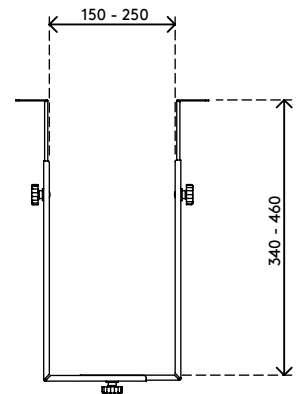

## Viewgo computerhouder - bureau 183

Deze computerhouder bestaat uit computerbevestigingsbeugels die onder een bureaublad worden gemonteerd om een computer van de vloer te houden. Op die manier verzamelt de computer veel minder stof en is deze eenvoudiger te bereiken en te onderhouden. De beugels kunnen horizontaal of verticaal worden gemonteerd en ondersteunen zo een breed scala aan computers.

- Wordt onder het bureaublad gemonteerd
- Ondersteunt zowel horizontale als verticale bevestiging
- Zowel in hoogte als in breedte verstelbaar
- Bestaat uit twee beugels
- Draagvermogen van max. 35 kg
- Vervaardigd uit staal
- Max. afmetingen CPU: verticaal tussen 150 - 250 mm breed en 340 - 460 mm hoog
- Max. afmetingen CPU: horizontaal tussen 350 - 600 mm breed en 155 - 310 mm hoog

horizontaal/  
verticaal

150 - 250 mm  
(5,9 - 9,8")

340 - 460 mm  
(13,3 - 18,1")

max  
35 kg

# 32.183

 410 x 195 x 70 mm

 1 pcs

 zwart

 2,25 kg

 805410321833