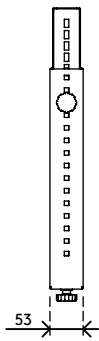

## Viewgo computerhouder - bureau 183

Deze computerhouder bestaat uit computerbevestigingsbeugels die onder een bureaublad worden gemonteerd om een computer van de vloer te houden. Op die manier verzamelt de computer veel minder stof en is deze eenvoudiger te bereiken en te onderhouden. De beugels kunnen horizontaal of verticaal worden gemonteerd en ondersteunen zo een breed scala aan computers.

- Wordt onder het bureaublad gemonteerd
- Ondersteunt zowel horizontale als verticale bevestiging
- Zowel in hoogte als in breedte verstelbaar
- Bestaat uit twee beugels
- Draagvermogen van max. 35 kg
- Vervaardigd uit staal
- Max. afmetingen CPU: verticaal tussen 150 - 250 mm breed en 340 - 460 mm hoog
- Max. afmetingen CPU: horizontaal tussen 350 - 600 mm breed en 155 - 310 mm hoog

horizontaal/  
verticaal

150 - 250 mm  
(5,9 - 9,8")

340 - 460 mm  
(13,3 - 18,1")

max  
35 kg