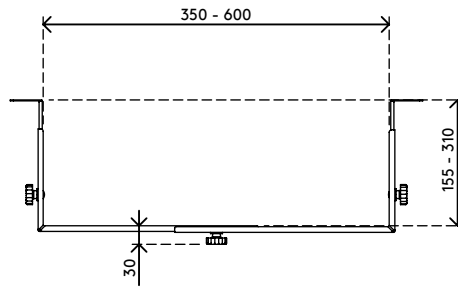

## Viewgo computerhouder - bureau 183

Deze computerhouder bestaat uit computerbevestigingsbeugels die onder een bureaublad worden gemonteerd om een computer van de vloer te houden. Op die manier verzamelt de computer veel minder stof en is deze eenvoudiger te bereiken en te onderhouden. De beugels kunnen horizontaal of verticaal worden gemonteerd en ondersteunen zo een breed scala aan computers.

- Wordt onder het bureaublad gemonteerd
- Ondersteunt zowel horizontale als verticale bevestiging
- Zowel in hoogte als in breedte verstelbaar
- Bestaat uit twee beugels
- Draagvermogen van max. 35 kg
- Vervaardigd uit staal
- Max. afmetingen CPU: verticaal tussen 150 - 250 mm breed en 340 - 460 mm hoog
- Max. afmetingen CPU: horizontaal tussen 350 - 600 mm breed en 155 - 310 mm hoog

horizontaal/  
verticaal

150 - 250 mm  
(5,9 - 9,8")

340 - 460 mm  
(13,3 - 18,1")

max  
35 kg

# 32.183

 410 x 195 x 70 mm

 1 pcs

 zwart

 2,25 kg

 805410321833