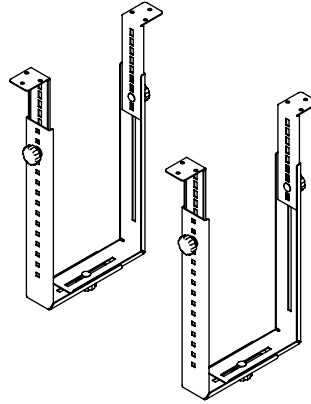

## Viewgo computerhouder - bureau 183

Deze computerhouder bestaat uit computerbevestigingsbeugels die onder een bureaublad worden gemonteerd om een computer van de vloer te houden. Op die manier verzamelt de computer veel minder stof en is deze eenvoudiger te bereiken en te onderhouden. De beugels kunnen horizontaal of verticaal worden gemonteerd en ondersteunen zo een breed scala aan computers.

- Wordt onder het bureaublad gemonteerd
- Ondersteunt zowel horizontale als verticale bevestiging
- Zowel in hoogte als in breedte verstelbaar
- Bestaat uit twee beugels
- Draagvermogen van max. 35 kg
- Vervaardigd uit staal
- Max. afmetingen CPU: verticaal tussen 150 - 250 mm breed en 340 - 460 mm hoog
- Max. afmetingen CPU: horizontaal tussen 350 - 600 mm breed en 155 - 310 mm hoog

horizontaal/  
verticaal

150 - 250 mm  
(5,9 - 9,8")

340 - 460 mm  
(13,3 - 18,1")

max  
35 kg