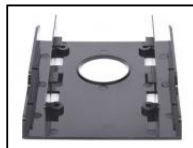

# 135-90

EAN:

5705730135903

Intelligente oplossing voor het intern installeren van maximaal twee kleine 2.5" harde schijven in een desktopcomputer. De harde schijven worden vastgezet op de tray van de harde schijf, die op haar beurt bevestigd is op een 3.5" bay in uw computer. Ideaal als u een SSD-schijf wilt monteren of de harde schijf van een oude laptop wilt hergebruiken. Alle benodigde schroeven worden meegeleverd.