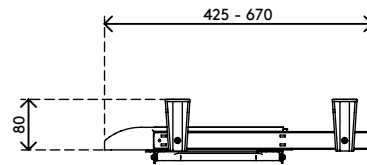

addit

Addit toetsenbord-muislade 223

2015/10/04

97.223

610 x 320 x 70 mm

1 pcs

zwart

1,8 kg

805410972233