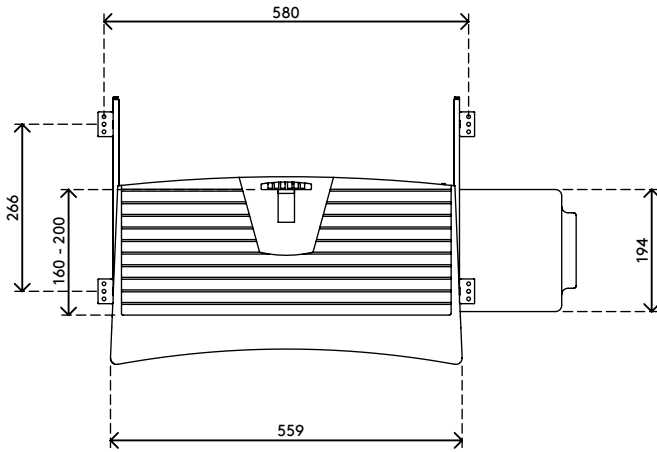

addit

Addit toetsenbord-muislade 223

2015/10/04

97.223

610 x 320 x 70 mm

1 pcs

zwart

1,8 kg

805410972233