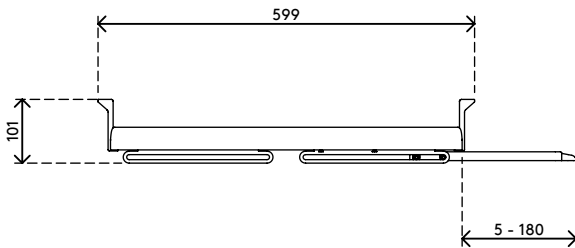

addit

Addit toetsenbord-muislade 223

2015/10/04

97.223

610 x 320 x 70 mm

1 pcs

zwart

1,8 kg

805410972233