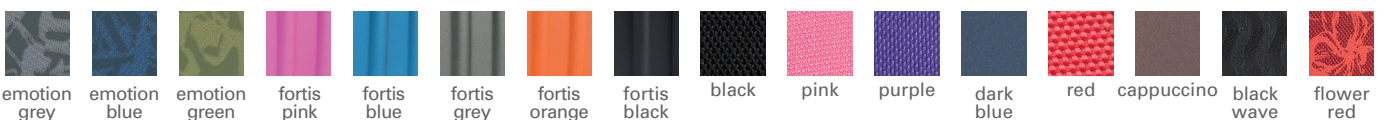

LAGOS Compact 180
[95726] red

Vorteile // Features:

- Schützende, sichere Außenschale
Protective secure outer shell
- Weiches, gefüttertes Innenpolster
Soft lined inner padding
- Innenfach für Speicherkarten
Inner pouch for memory cards
- Q+S System, Gürtelschleife mit zwei Befestigungsmöglichkeiten
Q+S System, belt loop with two fastening possibilities
- LAGOS H Modelle mit praktischer horizontaler Öffnung und breiter Gürtelschleife
LAGOS H models with practical horizontal opening and wide belt loop
- Inkl. modischem Trageriemen (außer H Modelle)
Incl. a fashionable carrying strap (except H models)
- Für Kameras, Handy, MP3-Player, HDD etc.
For cameras, mobile phones, MP3-players, HDD etc.
- Sechs Größen – sechzehn Farben
Six sizes – sixteen colors

Q+S System, Gürtelschleife mit zwei Befestigungsmöglichkeiten
Q+S System, belt loop with two fastening possibilities

Innenfach für Speicherkarten
Inner pouch for memory cards

Farbvarianten // Color options