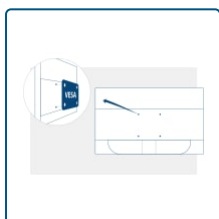

E2770SH

27 inch (68.6 cm) LCD MONITOR

Intelligente prestaties, briljante weergave

SPEAKERS

VESA MOUNT

1ms pixelresponstijd

Een pixelresponstijd van 1 ms GTG betekent snelheid zonder vegen op het scherm en geeft een verbeterde gaming-ervaring. Snel bewegende actie en dramatische overgangen worden gelijkmatig weergegeven zonder de vervelende effecten van ghosting. Kies het juiste pad naar succes, laat u niet tegenhouden door een langzame display.

Vesa Mount

AOC's Ergo Base-standaarden geven in één pakket veelzijdigheid, robuustheid en gebruiksgemak. Maar wilt u toch wandmontage gebruiken of een installatie met meerdere monitors aan de wand plaatsen? VESA-montage materiaal biedt u de allergrootste flexibiliteit. Ondersteboven, draaien om de as, boven elkaar, bevestig uw monitor waar u maar montagemateriaal en standaards van externe leveranciers wilt gebruiken, het is mogelijk met de optie van VESA-montage.

Scherm

Resolutie	1920x1080
Verversfrequentie	60Hz
Schermafmeting (inch)	27 inch
Schermafmeting (cm)	68.6 cm
Plat / Gebogen scherm	Nee
Achtergrondverlichting	WLED
Type paneel	TN
Aspect-verhouding	16:9
Displaykleuren	16,7 miljoen
Actief Schermgebied (hoogte x breedte)	597.89x336.31 mm
Pixel-pitch	0.311
Scanfrequentie	30-83khz/50-76hz
Pixelfrequentie	148.5MHz
Responstijd (GtG)	1 ms
Contrast (statisch)	1000:1
Contrast (dynamisch)	20M:1
Helderheid (typisch)	300 cd/m ²
Kijkhoek (CR10)	170/160 °
Gehard glas	3H
OSD talen	EN, FR , ES, PT, DE, IT, NL, SE, FI, PL ,CZ, RU, KR, CN (T), CN (S), JP

Afmetingen / Gewichten

Product height (mm)	449.3
Product width (mm)	624.4
Product depth (mm)	241.9
Afmetingen verpakking (L x B x H)	730x500x145 mm
Product Afmetingen (incl voet)	642.4x449.3x241.9 mm
Brutogewicht (incl verpakking) (kg)	6.8 Kg
Nettogewicht (excl verpakking) (kg)	4.8 Kg