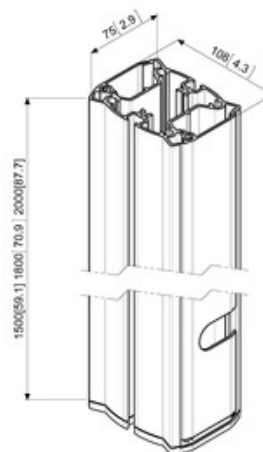

PUC 2718 Pole 180cm, silver

De buizen vormen de verbinding tussen de voet en de display interface, en zijn verkrijgbaar in drie verschillende lengtes:

150 cm, 180 cm en 200 cm. De buizen zijn voorzien van een meervoudig kabeldoorvoersysteem (CIS®) en kunnen worden gecombineerd met alle Connect-it accessoires.

De PUC 27xx-serie kan alleen in combinatie met de vloeroplossingen van Connect-it worden gebruikt.

Garantie

5 jaar

PUC 2718 Pole 180cm, silver

Vogel's vloeroplossingen van Connect-it (standaards en trolleys) vormen een uniek flexibel systeem. Met een beperkt aantal componenten kan vrijwel ieder gewenste vloeroplossing gerealiseerd worden. Van een vloerstandaard met rug-rug bevestiging in een winkeletalage tot een verplaatsbare videoconferencing-trolley in een bedrijf, voor elke situatie is een modulaire vloeroplossing van Connect-it voorhanden. De Connect-it serie vloerstandaards en trolleys is geschikt voor kleine tot extra grote displays van maximaal 160 kg.

EAN code product	8712285323683
Nettogewicht (kg)	9.6
Single Box Width (mm)	1861
Single Box Length (mm)	148
Single Box Height (mm)	110