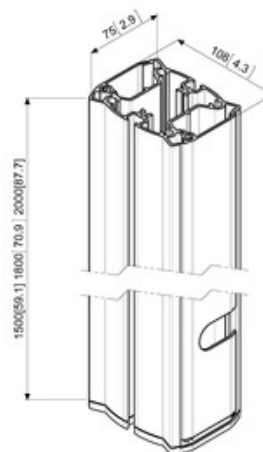

PUC 2720 Pole 200cm, silver

De buizen vormen de verbinding tussen de voet en de display interface, en zijn verkrijgbaar in drie verschillende lengtes:

150 cm, 180 cm en 200 cm. De buizen zijn voorzien van een meervoudig kabeldoorvoersysteem (CIS®) en kunnen worden gecombineerd met alle Connect-it accessoires. De PUC 27xx-serie kan alleen in combinatie met de vloeroplossingen van Connect-it worden gebruikt.

Garantie

5 jaar

PUC 2720 Pole 200cm, silver

Vogel's vloeroplossingen van Connect-it (standaards en trolleys) vormen een uniek flexibel systeem. Met een beperkt aantal componenten kan vrijwel ieder gewenste vloeroplossing gerealiseerd worden. Van een vloerstandaard met rug-rug bevestiging in een winkeletalage tot een verplaatsbare videoconferencing-trolley in een bedrijf, voor elke situatie is een modulaire vloeroplossing van Connect-it voorhanden. De Connect-it serie vloerstandaards en trolleys is geschikt voor kleine tot extra grote displays van maximaal 160 kg.

EAN code product	8712285323720
Nettogewicht (kg)	10.6
Single Box Width (mm)	2061
Single Box Length (mm)	148
Single Box Height (mm)	110