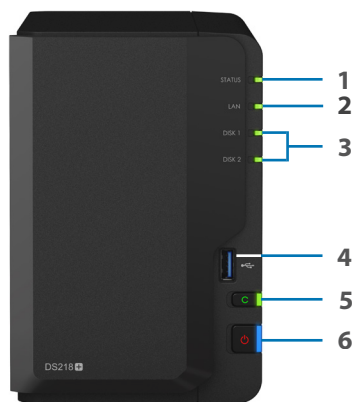

De DS218+ is voorzien van **drie USB 3.0**-poorten. Dankzij het ontwerp met hot-swappable schijven kunt u eenvoudig 3,5-inch schijven plaatsen en onderhouden zonder extra gereedschappen.

Btrfs: Opslag van de volgende generatie

4K Ultra HD-multimediateek

Real-time H.265/H.264
4K-videotranscodering voor
hoge videokwaliteit op de meest
uiteenlopende apparaten.

Hardware-overzicht

Voorzijde

Achterzijde

1	Statusindicatielampje	2	LAN-ledlampje	3	Schijfstatusindicator	4	USB 3.0-poort
5	USB copy-knop	6	Aan/uit-knop en indicator	7	Ventilator	8	USB 3.0-poort
9	Reset-knop	10	eSATA-poort	11	Voedingspoort	12	1GbE RJ-45-poort
13	Kensington veiligheidsslot						

Technische eigenschappen

Hardware

CPU	Intel Celeron J3355 dual-core 2.0 GHz, burst tot 2.5 GHz
Hardwarecoderingsengine	Ja (AES-NI)
Hardware transcoderingsengine	Ondersteunde codecs: H.264 (AVC), H.265 (HEVC), MPEG-2 en VC-1; Maximum resolutie: 4K (4096 x 2160); Maximum framesnelheid per seconde (FPS): 30
Geheugen	2 GB DDR3L (uitbreidbaar tot 6 GB)
Compatibele schijftype	2 x 3.5" of 2.5" SATA SSD/HDD (excl. harde schijven)
Externe poort	<ul style="list-style-type: none">• 3 USB 3.0-poorten• 1 eSATA-poorten
Afmetingen (HxBxD)	165 x 108 x 232,2 mm
Gewicht	1,3 kg
LAN	Gigabit (RJ-45) x 1
Wake on LAN/WAN	Ja
Programmeerbaar in-/uitschakelen	Ja
Systeemventilator	92 x 92 x 25 mm
AC-voedingsspanning	100V tot 240V AC
Voedingsfrequentie	50/60 Hz, eenfasig
Bedrijfstemperatuur	5 °C tot 40 °C
Opslagtemperatuur	-20°C tot 60°C
Relatieve vochtigheid	5 % tot 95 % RV
Maximum bedrijfshoogte	5.000 m (16.400 ft)