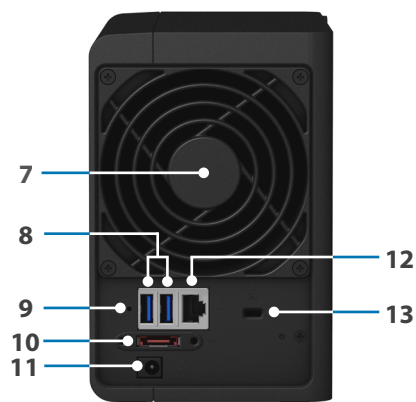

4K Ultra HD-multimediateek

Real-time H.265/H.264
4K-videotranscodering voor
hoge videokwaliteit op de meest
uiteenlopende apparaten.

Hardware-overzicht

Voorzijde

Achterzijde

1	Statusindicatielampje	2	LAN-ledlampje	3	Schijfstatusindicator	4	USB 3.0-poort
5	USB copy-knop	6	Aan/uit-knop en indicator	7	Ventilator	8	USB 3.0-poort
9	Reset-knop	10	eSATA-poort	11	Voedingspoort	12	1GbE RJ-45-poort
13	Kensington veiligheidsslot						

Technische eigenschappen

Hardware

CPU	Intel Celeron J3355 dual-core 2.0 GHz, burst tot 2.5 GHz
Hardwarecoderingsengine	Ja (AES-NI)
Hardware transcoderingsengine	Ondersteunde codecs: H.264 (AVC), H.265 (HEVC), MPEG-2 en VC-1; Maximum resolutie: 4K (4096 x 2160); Maximum framesnelheid per seconde (FPS): 30
Geheugen	2 GB DDR3L (uitbreidbaar tot 6 GB)
Compatibele schijftype	2 x 3.5" of 2.5" SATA SSD/HDD (excl. harde schijven)
Externe poort	<ul style="list-style-type: none">• 3 USB 3.0-poorten• 1 eSATA-poorten
Afmetingen (HxBxD)	165 x 108 x 232,2 mm
Gewicht	1,3 kg
LAN	Gigabit (RJ-45) x 1
Wake on LAN/WAN	Ja
Programmeerbaar in-/uitschakelen	Ja
Systeemventilator	92 x 92 x 25 mm
AC-voedingsspanning	100V tot 240V AC
Voedingsfrequentie	50/60 Hz, eenfasig
Bedrijfstemperatuur	5 °C tot 40 °C
Opslagtemperatuur	-20°C tot 60°C
Relatieve vochtigheid	5 % tot 95 % RV
Maximum bedrijfshoogte	5.000 m (16.400 ft)