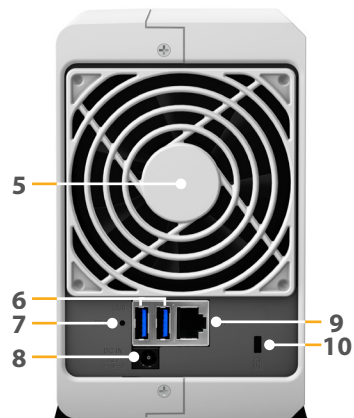

DS218j tovert uw woonkamer om in een multimedia-entertainmentcenter.

Hardware-overzicht

Voorzijde

Achterzijde

1	Statusindicatielampje	2	LAN-ledlampje	3	Schijfstatusindicatielampje	4	Aan/uit-knop en indicator
5	Ventilator	6	USB 3.0-poort	7	Reset-knop	8	Voedingspoort
9	1GbE RJ-45-poort	10	Kensington veiligheidsslot				