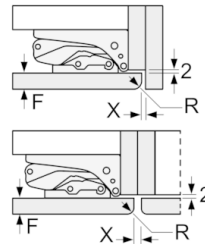

F	R	X
16-19	0-3	2,5
20	0-1	3
	2-3	2,5
21	0-1	3
	2-3	2,5
22	0	4
	1	3,5
	2-3	3

De in de tabel aanbevolen tussenruimtes moeten worden aangehouden, om een botsingsvrije opening van de apparaatdeuren te waarborgen en beschadiging aan keukenmeubels te vermijden.