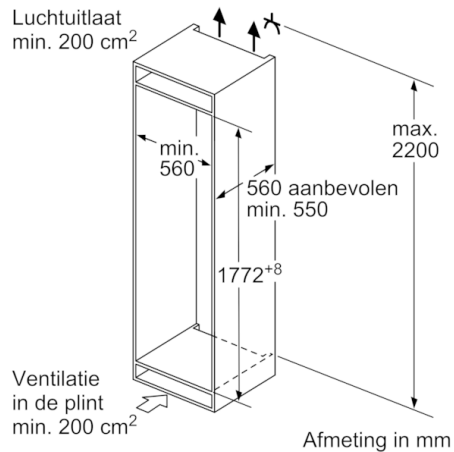

Afmeting in mm