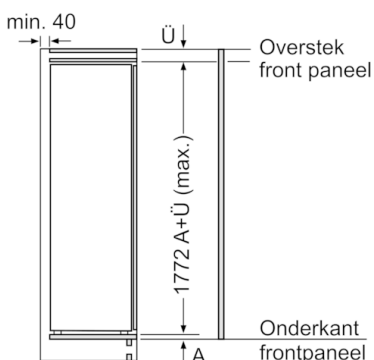

Afmeting in mm