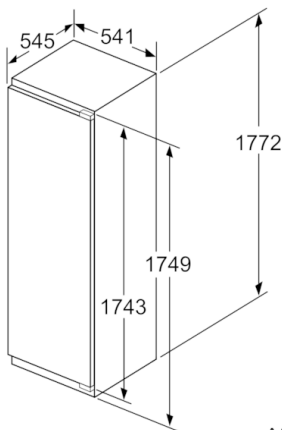

Afmeting in mm