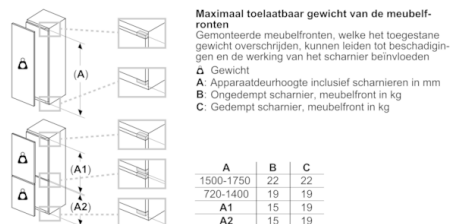

A	B	C
1500-1750	22	22
720-1400	19	19
A1	15	19
A2	15	19