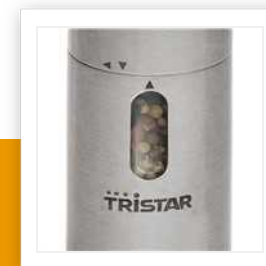

PM-4004

Pepermolen en zoutmolen

RVS behuizing - Lampje

Exclusieve elektrische peper- en zoutmolen uitgevoerd in luxe RVS design! Met handig lampje aan de onderkant. Werkt op 4 AA batterijen. Deze zijn niet inbegrepen!

Materiaal behuizing	RVS
Geschikt voor zowel zout als peper	Ja
Instelbare maalgraad	Ja
Batterijtype	4 x AA
Lampje	Ja
Praktisch lichtje	Ja
Kijkvenster	Ja

Logistieke gegevens - [Types.Intrastat_Caption]: [Items.Intrastat]