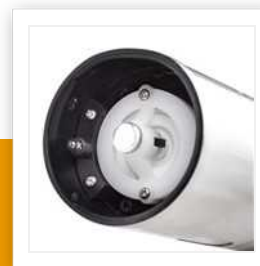

PM-4004

Pepermolen en zoutmolen

RVS behuizing - Lampje

Exclusieve elektrische peper- en zoutmolen uitgevoerd in luxe RVS design! Met handig lampje aan de onderkant. Werkt op 4 AA batterijen. Deze zijn niet inbegrepen!

Materiaal behuizing	RVS
Geschikt voor zowel zout als peper	Ja
Instelbare maalgraad	Ja
Batterijtype	4 x AA
Lampje	Ja
Praktisch lichtje	Ja
Kijkvenster	Ja

Logistieke gegevens - [Types.Intrastat_Caption]: [Items.Intrastat]