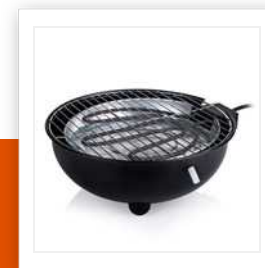

BQ-2880

Elektrische barbecue

Ø 30 cm - Snel en eenvoudig

Maak barbecueën leuk en gemakkelijk, met deze stijlvolle elektrische barbecue. Geef je vlees, vis of groenten een authentieke barbecue smaak, zonder de nadelen van kolen.

Diameter grilloppervlak	30 cm
Klaar voor gebruik in een oogwenk	Ja
Vet druipt in het metalen waterreservoir en zal niet verbranden	Ja
Minder onaangename geuren en rook	Ja
Ideaal voor gebruik op het balkon of binnenshuis	Ja
Geheel demontabel	Ja
Geen houtskool nodig	Ja
Vaatwasmachinebestendige onderdelen	Ja
Vermogen	1250 W