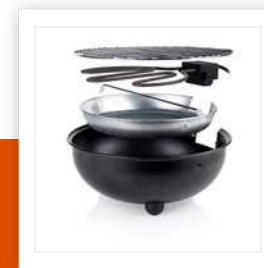

BQ-2880

Elektrische barbecue

Ø 30 cm - Snel en eenvoudig

Maak barbecueën leuk en gemakkelijk, met deze stijlvolle elektrische barbecue. Geef je vlees, vis of groenten een authentieke barbecue smaak, zonder de nadelen van kolen.

Diameter grilloppervlak	30 cm
Klaar voor gebruik in een oogwenk	Ja
Vet druipt in het metalen waterreservoir en zal niet verbranden	Ja
Minder onaangename geuren en rook	Ja
Ideaal voor gebruik op het balkon of binnenshuis	Ja
Geheel demontabel	Ja
Geen houtskool nodig	Ja
Vaatwasmachinebestendige onderdelen	Ja
Vermogen	1250 W