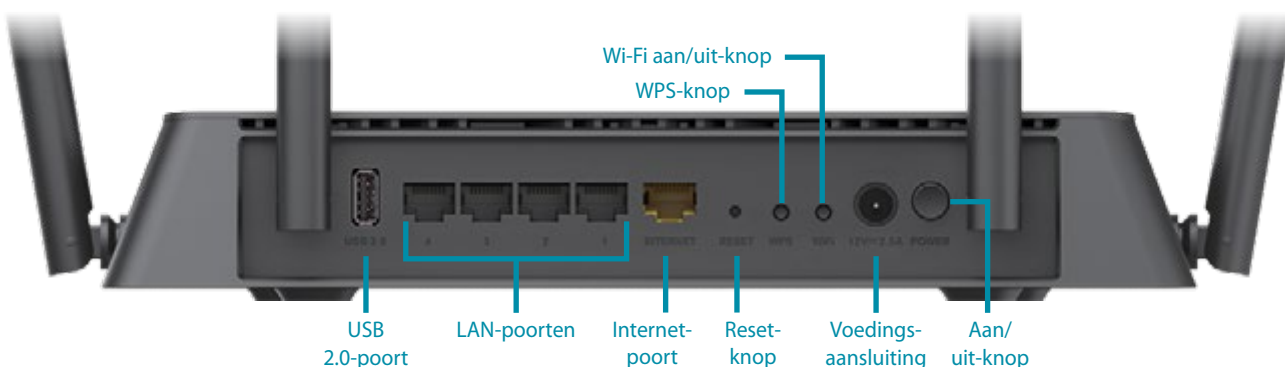

Eenvoudig te installeren en veilig

Het delen van uw internetverbinding hoeft geen ingewikkeld proces te zijn; open gewoon de internetbrowser en volg de eenvoudige stappen in de installatiewizard om te beginnen. Configureer en gebruik binnen een paar minuten een draadloze WPA/WPA2-beveiliging met de installatiewizard voor draadloze netwerken, of gebruik Wi-Fi Protected Setup (WPS) om een versleutelde draadloze verbinding met nieuwe apparaten tot stand te brengen zonder instellingen of wachtwoorden te hoeven gebruiken. De ingebouwde firewall vereist geen instellingen en biedt bescherming tegen aanvallen vanaf internet, terwijl toegangsbeheerfuncties u in staat stellen om de toegang tot uw netwerk te beperken, zodat u meer controle heeft over de netwerkgebruikers.

Moeiteloos bestanden delen

U kunt een usb-opslagapparaat op de DIR-882 aansluiten, zodat u direct documenten, films, foto's en muziek kunt delen. Zet bijvoorbeeld uw muziekbibliotheek op een usb-drive en deel deze met iedereen in huis. Of bekijk foto's op de televisie in de huiskamer terwijl een gezinslid een film kijkt op de computer. Ook kunt u mediabestanden zonder onderbrekingen naar meerdere apparaten streamen of ze op uw apparaat opslaan om ze offline af te spelen.

Dankzij de intuïtieve interface kan iedereen direct gebruikmaken van de verschillende entertainmentopties die veilig op uw eigen opslagapparaat staan.

Vooraanzicht

Achteraanzicht

DIR-882 EXO AC2600 MU-MIMO Wi-Fi Router