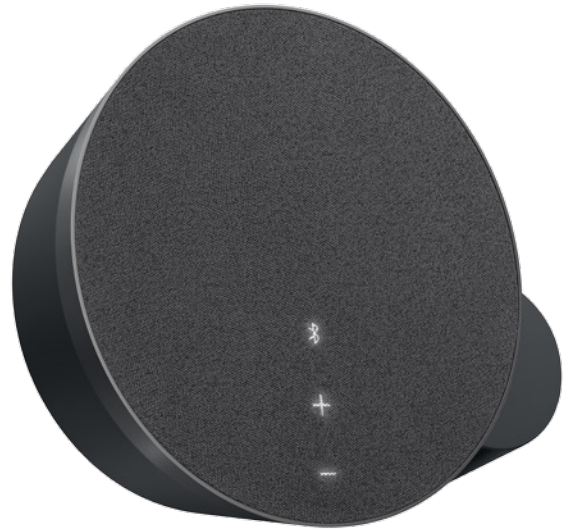

MX SOUND

Eersteklas *Bluetooth*[®]-speakers

EEN EERSTEKLAS AUDIO-ERVARING AAN UW BUREAU.

Elk element van MX Sound is zorgvuldig geselecteerd, van de hoogwaardige drivers tot de schitterende stoffen bekleding en de bewegingsgestuurde, verlichte knoppen, om buitengewone audio te bieden in een prachtig ontwerp. Luister via *Bluetooth* of een bedrade verbinding, en schakel naadloos tussen geluidsbronnen. Pauzeer het geluid op de ene bron en speel het af op de andere. Het vermogen van 24 watt piek/12 watt RMS en de hoogwaardige drivers bieden een evenwichtige audio die de klanken nauwkeurig weergeeft en trouw blijft aan de visie van de artiest. Pas het volume aan en koppel *Bluetooth*-apparaten met een lichte aanraking op de bewegingsgestuurde, verlichte knoppen aan de voorkant van de speaker.

INHOUD VAN DE DOOS

- Twee speakers
- Audiodraad van 3,5 millimeter
- Handleiding
- 2 jaar fabrieksgarantie en volledige productondersteuning

KENMERKEN

- Koppel tot twee *Bluetooth*-apparaten en/of verbind één apparaat via de 3,5mm-ingang
- Eersteklas drivers bieden evenwichtige audio
- Bewegingsgestuurde, verlichte aanraakknoppen
- Schakel naadloos tussen geluidsbronnen

SYSTEMVEREISTEN

Werkt met *Bluetooth*-apparaten en apparaten met een 3,5mm-ingang, zoals een televisie, computer, smartphone, tablet en muzieksysteem

TECHNISCHE SPECIFICATIES

- Totaalaantal watt (piek): 24 W
- Totaalaantal watt (RMS): 12 W
- *Bluetooth* versie 4.1
- Betrouwbaar gezichtsveld van 25 meter
- 3,5mm-ingang: 2
- Hoofdtelefoonaansluiting

Bluetooth-koppeling en volumeknoppen aan de voorkant van de rechterspeaker

Afmetingen van elke speaker:

- H: 160 mm
- B: 160 mm
- D: 83,4 mm

Totaal gewicht (beide speakers):

- 1,72 kg