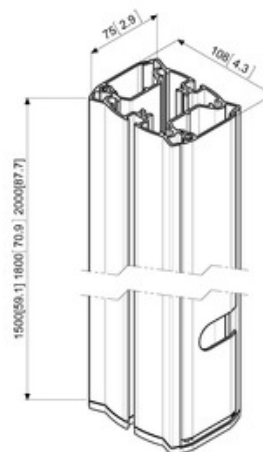

PUC 2715 Pole 150cm, silver

De buizen vormen de verbinding tussen de voet en de display interface, en zijn verkrijgbaar in drie verschillende lengtes:

150 cm, 180 cm en 200 cm. De buizen zijn voorzien van een meervoudig kabeldoorvoersysteem (CIS®) en kunnen worden gecombineerd met alle Connect-it accessoires. De PUC 27xx-serie kan alleen in combinatie met de vloeroplossingen van Connect-it worden gebruikt.

Garantie

5 jaar

PUC 2715 Pole 150cm, silver

Vogel's vloeroplossingen van Connect-it (standaards en trolleys) vormen een uniek flexibel systeem. Met een beperkt aantal componenten kan vrijwel ieder gewenste vloeroplossing gerealiseerd worden.

De Connect-it serie vloerstandaards en trolleys is geschikt voor kleine tot extra grote displays van maximaal 160 kg.

De vloeroplossingen van Connect-it zijn verkrijgbaar in zwart en zilver, zodat ze in elk interieur passen. Installatie is erg eenvoudig en kan door slechts één persoon gerealiseerd worden.

Kenmerken

Logistieke informatie

EAN code product	8712285323645
Nettogewicht (kg)	8
Single Box Width (mm)	1561
Single Box Length (mm)	148
Single Box Height (mm)	110