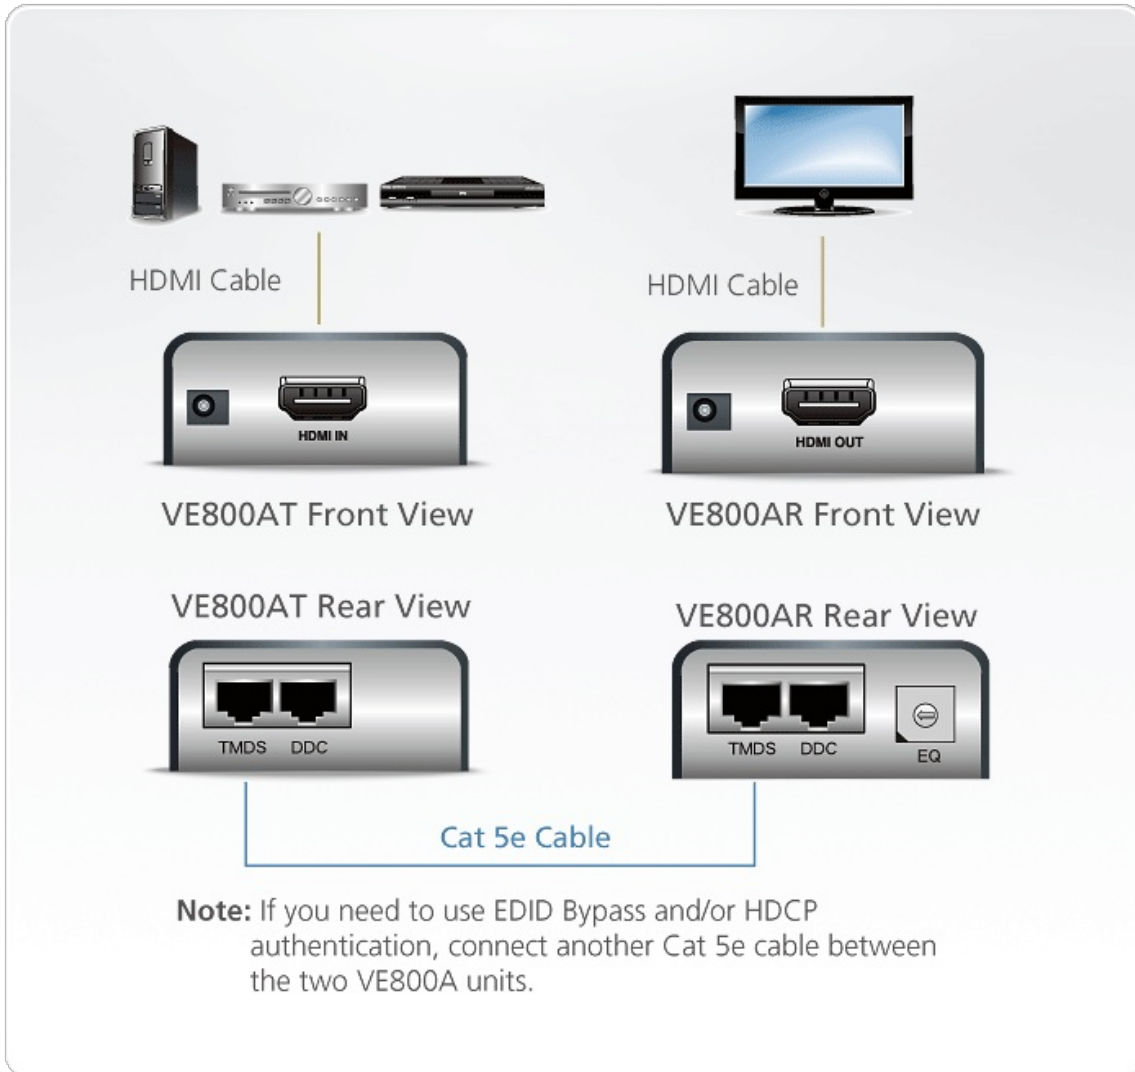

Diagram

ATEN International Co., Ltd.

3F., No.125, Sec. 2, Datong Rd., Sijhih District., New Taipei City 221, Taiwan
Phone: 886-2-8692-6789 Fax: 886-2-8692-6767
www.aten.com E-mail: marketing@aten.com

© Copyright 2015 ATEN® International Co., Ltd.
ATEN and the ATEN logo are trademarks of ATEN International Co., Ltd.
All rights reserved. All other trademarks are the property of their respective owners.