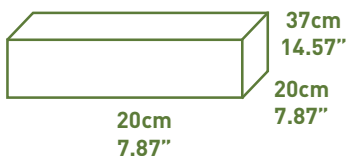

ITEM • Article • Artículo • Artikel • Artikel • Prodotto

68053

← 180 x 75cm
71" x 30"

TM EVADE 200 SLEEPING BAG

6942138922585

0.7kg
1,54lb

MATERIAL • Matériel • Material • Material • Materiaal • Materiale

170T