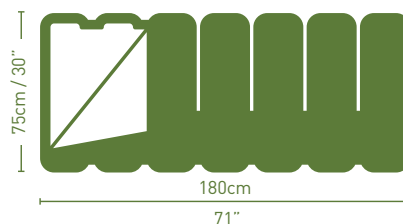

ITEM • Article • Artículo • Artikel • Artikel • Prodotto

68053

← 180 x 75cm
71" x 30"

TM EVADE 200 SLEEPING BAG

6942138922585

0.7kg
1,54lb

MATERIAL • Matériel • Material • Material • Materiaal • Materiale

170T