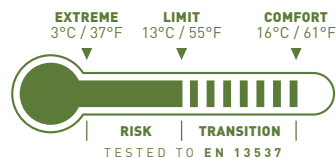

ITEM • Article • Artículo • Artikel • Artikel • Prodotto

68053

← 180 x 75cm
71" x 30"

TM EVADE 200 SLEEPING BAG

6942138922585

0.7kg
1,54lb

MATERIAL • Matériel • Material • Material • Materiaal • Materiale

170T

POLYESTER FABRIC
Tissu
Tejido
Stoff
Stof
Tessuto

HOLLOW FIBER INSULATION
Isolation avec fibre creuse
Aislamiento de fibras huecas
Hohlfaser-Isolierung
Holle vezelisolatie
Isolamento in fibra cava

KEY FEATURES • Caractéristiques • Características • Hauptmerkmale • Functies • Caratteristiche