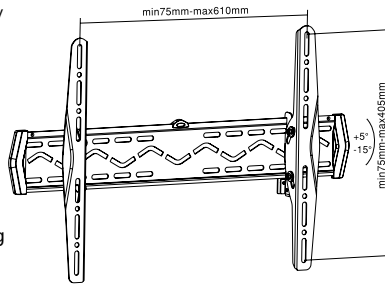

- Geringer Abstand zur Wand / Short distance to wall
- Integrierte Wasserwaage für einfache Installation / Integrated water level for easy installation
- Neigbar für maximale Betrachtungsflexibilität / Tiltable for maximum viewing flexibility
- Diebstahlschutz / Anti-theft system

- Geringer Abstand zur Wand / Short distance to wall
- Integrierte Wasserwaage für einfache Installation / Integrated water level for easy installation
- Neigbar für maximale Betrachtungsflexibilität / Tiltable for maximum viewing flexibility