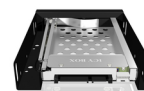

ICY BOX IB-2217StS 8,89 cm (3.5") Opslagschijflade Zwart

Merk : ICY BOX

Artikelcode: 20917

Productnaam : IB-2217StS

ICY BOX IB-2217StS. Maat: 8,89 cm (3.5"), Soort: Opslagschijflade, HDD omvang: 2.5". Breedte: 135 mm, Diepte: 102 mm, Hoogte: 35 mm. Breedte verpakking: 130 mm, Diepte verpakking: 175 mm, Hoogte verpakking: 55 mm. Meegeleverde kabels: SATA. Land van herkomst: China

Kenmerken		Gewicht en omvang	
Maat *	8,89 cm (3.5")	Breedte	135 mm
Soort *	Opslagschijflade	Diepte	102 mm
Maximum aantal HDD's per behuizing	1	Hoogte	35 mm
HDD omvang	2.5"	Gewicht	182 g
HDD interface	SATA, SATA II, SATA III	Verpakking	
Kleur van het product	Zwart	Breedte verpakking	130 mm
Materiaal	Aluminium, Kunststof, Roestvrijstaal	Diepte verpakking	175 mm
Ondersteunde storage drive hoogten	9.5 mm	Hoogte verpakking	55 mm
Hot-swap	✓	Gewicht verpakking	323 g
Overdrachtssnelheid	6 Gbit/s	Inhoud van de verpakking	
LED-indicatoren	HDD, Stroom	Meegeleverde kabels	SATA
Sleutelsleuf	✓	Inclusief schroeven	✓
		Gebruikershandleiding	✓
Poorten & interfaces		Logistieke gegevens	
Aantal externe SATA-poorten	2	Code geharmoniseerd systeem (HS)	84733080
		Land van herkomst	China