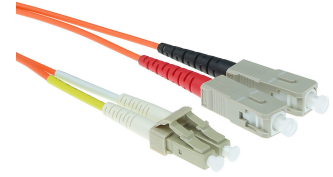

## ACT 0,5 meter LSZH Multimode 62.5/125 OM1 glasvezel patchkabel duplex met LC en SC connectoren

**Merk :** ACT

**Artikelcode:** RL8000

**Productnaam :** 0,5 meter LSZH Multimode 62.5/125 OM1 glasvezel patchkabel duplex met LC en SC connectoren

- Individueel testrapport per kabel op IL en RL, End-face 100% geïnspecteerd
  - Laser precision cleaving
  - Grade A-m vezel
  - UPC polish
- 0,5m LSZHmultimode 62.5/125 OM1 glasvezel patchkabel duplex met LC en SC connectoren

[ACT 0,5 meter LSZH Multimode 62.5/125 OM1 glasvezel patchkabel duplex met LC en SC connectoren:](#)

ACT 0,5 meter LSZH Multimode 62.5/125 OM1 glasvezel patchkabel duplex met LC en SC connectoren.  
Snoerlengte: 0,5 m, Aansluiting 1: LC, Aansluiting 2: SC, Kern diameter: 62,5 µm, Full duplex

Kenmerken		Kenmerken	
Snoerlengte *	0,5 m	Full duplex	✓
Aansluiting 1 *	LC	Kern diameter	62,5 µm
Aansluiting 2 *	SC	Bekleding diameter	125 µm
Aansluiting 1 type *	Mannelijk	<b>Logistieke gegevens</b>	
Aansluiting 2 type *	Mannelijk	Code geharmoniseerd systeem (HS) 85447000	
Kleur van het product *	Oranje		