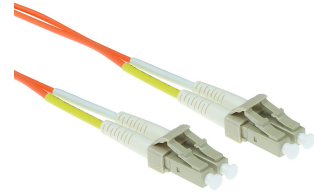

## ACT 0,5 meter LSZH Multimode 62.5/125 OM1 glasvezel patchkabel duplex met LC connectoren

**Merk :** ACT

**Artikelcode:** RL9000

**Productnaam :** 0,5 meter LSZH Multimode 62.5/125 OM1 glasvezel patchkabel duplex met LC connectoren

- Individueel testrapport per kabel op IL en RL, End-face 100% geïnspecteerd
  - Laser precision cleaving
  - Grade A-m vezel
  - UPC polish
- 0,5m LSZH multimode 62.5/125 OM1 glasvezel patchkabel duplex met LC connectoren

[ACT 0,5 meter LSZH Multimode 62.5/125 OM1 glasvezel patchkabel duplex met LC connectoren:](#)

ACT 0,5 meter LSZH Multimode 62.5/125 OM1 glasvezel patchkabel duplex met LC connectoren. Snoerlengte: 0,5 m, Aansluiting 1: LC, Aansluiting 2: LC, Kern diameter: 62,5 µm, Full duplex

Kenmerken		Kenmerken	
Snoerlengte *	0,5 m	Kern diameter	62,5 µm
Aansluiting 1 *	LC	Bekleding diameter	125 µm
Aansluiting 2 *	LC	<b>Logistieke gegevens</b>	
Aansluiting 1 type *	Mannelijk	Code geharmoniseerd systeem (HS) 85447000	
Aansluiting 2 type *	Mannelijk	<b>Overige specificaties</b>	
Kleur van het product *	Oranje	Materiaal	PVC
Full duplex	✓		