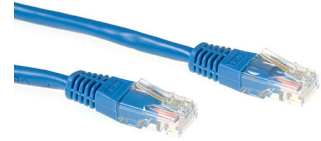

ACT Blauwe 10 meter LSZH U/UTP CAT6A patchkabel met RJ45 connectoren

Merk : ACT

Artikelcode: IB1310

Productnaam : Blauwe 10 meter LSZH U/UTP CAT6A patchkabel met RJ45 connectoren

- Volledig koperen 24AWG geleiders en 50μ vergulde RJ-45 contacten.
 - Voldoen aan de internationale normen
 - De kabels zijn 100% getest.
- Blauwe 10m LSZH U/UTP CAT6A patchkabel met RJ45 connectoren

ACT Blauwe 10 meter LSZH U/UTP CAT6A patchkabel met RJ45 connectoren:

ACT Blauwe 10 meter LSZH U/UTP CAT6A patchkabel met RJ45 connectoren. Snoerlengte: 10 m, Kabel standaard: Cat6a, Kabelafscherming: U/UTP (UTP), Aansluiting 1: RJ-45, Aansluiting 2: RJ-45, Kleur van het product: Blauw

Kenmerken		Eisen aan de omgeving	
Kleur van het product *	Blauw	Bedrijfstemperatuur (T-T)	0 - 70 °C
Snoerlengte *	10 m	Temperatuur bij opslag	-40 - 80 °C
Kabel standaard *	Cat6a	Relatieve vochtigheid in bedrijf (V-V)	10 - 80 procent
Kabelafscherming *	U/UTP (UTP)	Luchtvochtigheid bij opslag	10 - 85 procent
Aansluiting 1 *	RJ-45		
Aansluiting 2 *	RJ-45		
Aansluiting 1 type *	Mannelijk		
Aansluiting 2 type *	Mannelijk		
Materiaal buitenmantel	Halogeenvrij		
		Verpakking	
		Aantal per verpakking	1 stuk(s)
		Logistieke gegevens	
		Code geharmoniseerd systeem (HS)	84733080