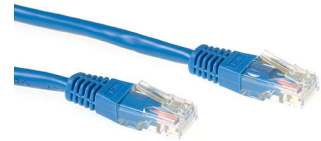

ACT Blauwe 10 meter LSZH U/UTP CAT6A patchkabel met RJ45 connectoren

Merk : ACT

Artikelcode: IB1310

Productnaam : Blauwe 10 meter LSZH U/UTP CAT6A patchkabel met RJ45 connectoren

- Volledig koperen 24AWG geleiders en 50μ vergulde RJ-45 contacten.
 - Voldoen aan de internationale normen
 - De kabels zijn 100% getest.
- Blauwe 10m LSZH U/UTP CAT6A patchkabel met RJ45 connectoren

ACT Blauwe 10 meter LSZH U/UTP CAT6A patchkabel met RJ45 connectoren:

ACT Blauwe 10 meter LSZH U/UTP CAT6A patchkabel met RJ45 connectoren. Snoerlengte: 10 m, Kabel standaard: Cat6a, Kabelafscherming: U/UTP (UTP), Aansluiting 1: RJ-45, Aansluiting 2: RJ-45, Kleur van het product: Blauw

Kenmerken		Eisen aan de omgeving	
Kleur van het product *	Blauw	Bedrijfstemperatuur (T-T)	0 - 70 °C
Snoerlengte *	10 m	Temperatuur bij opslag	-40 - 80 °C
Kabel standaard *	Cat6a	Relatieve vochtigheid in bedrijf (V-V)	10 - 80 procent
Kabelafscherming *	U/UTP (UTP)	Luchtvochtigheid bij opslag	10 - 85 procent
Aansluiting 1 *	RJ-45		
Aansluiting 2 *	RJ-45		
Aansluiting 1 type *	Mannelijk		
Aansluiting 2 type *	Mannelijk		
Materiaal buitenmantel	Halogeenvrij		
		Verpakking	
		Aantal per verpakking	1 stuk(s)
		Logistieke gegevens	
		Code geharmoniseerd systeem (HS)	84733080