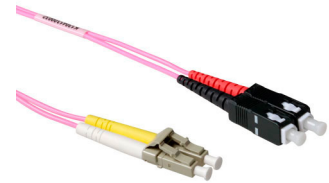

## ACT 1 meter LSZH Multimode 50/125 OM4 glasvezel patchkabel duplex met LC en SC connectoren

**Merk :** ACT

**Artikelcode:** RL8701

**Productnaam :** 1 meter LSZH Multimode 50/125 OM4 glasvezel patchkabel duplex met LC en SC connectoren

- Individueel testrapport per kabel op IL en RL, End-face 100% geïnspecteerd
  - Laser precision cleaving
  - Grade A-m vezel
  - UPC polish
- 1m LSZH multimode 50/125 OM4 glasvezel patchkabel duplex met LC en SC connectoren

**ACT 1 meter LSZH Multimode 50/125 OM4 glasvezel patchkabel duplex met LC en SC connectoren:**

ACT 1 meter LSZH Multimode 50/125 OM4 glasvezel patchkabel duplex met LC en SC connectoren.  
Snoerlengte: 1 m, Type glasvezel: OM4, Aansluiting 1: LC, Aansluiting 2: SC, Kern diameter: 50 µm, Full duplex

### Kenmerken

Kleur van het product *	Rood
Full duplex	✓
Kern diameter	50 µm
Bekleding diameter	125 µm