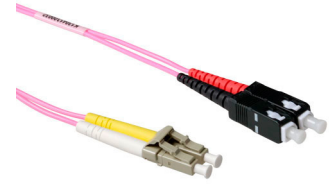

## ACT 1 meter LSZH Multimode 50/125 OM4 glasvezel patchkabel duplex met LC en SC connectoren

**Merk :** ACT

**Artikelcode:** RL8701

**Productnaam :** 1 meter LSZH Multimode 50/125 OM4 glasvezel patchkabel duplex met LC en SC connectoren

- Individueel testrapport per kabel op IL en RL, End-face 100% geïnspecteerd
  - Laser precision cleaving
  - Grade A-m vezel
  - UPC polish
- 1m LSZH multimode 50/125 OM4 glasvezel patchkabel duplex met LC en SC connectoren

**ACT 1 meter LSZH Multimode 50/125 OM4 glasvezel patchkabel duplex met LC en SC connectoren:**

ACT 1 meter LSZH Multimode 50/125 OM4 glasvezel patchkabel duplex met LC en SC connectoren.  
Snoerlengte: 1 m, Type glasvezel: OM4, Aansluiting 1: LC, Aansluiting 2: SC, Kern diameter: 50 µm, Full duplex

### Kenmerken

Kleur van het product *	Rood
Full duplex	✓
Kern diameter	50 µm
Bekleding diameter	125 µm