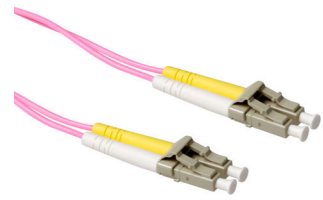

## ACT 1 meter LSZH Multimode 50/125 OM4 glasvezel patchkabel duplex met LC connectoren

**Merk :** ACT

**Artikelcode:** RL9701

**Productnaam :** 1 meter LSZH Multimode 50/125 OM4 glasvezel patchkabel duplex met LC connectoren

- Individueel testrapport per kabel op IL en RL, End-face 100% geïnspecteerd
  - Laser precision cleaving
  - Grade A-m vezel
  - UPC polish
- 1m LSZH multimode 50/125 OM4 glasvezel patchkabel duplex met LC connectoren

**ACT 1 meter LSZH Multimode 50/125 OM4 glasvezel patchkabel duplex met LC connectoren:**

ACT 1 meter LSZH Multimode 50/125 OM4 glasvezel patchkabel duplex met LC connectoren.  
Snoerlengte: 1 m, Aansluiting 1: LC, Aansluiting 2: LC, Kern diameter: 50 µm, Full duplex

### Kenmerken

Snoerlengte *	1 m
Aansluiting 1 *	LC
Aansluiting 2 *	LC
Aansluiting 1 type *	Mannelijk
Aansluiting 2 type *	Mannelijk
Kleur van het product *	Blauw
Full duplex	✓