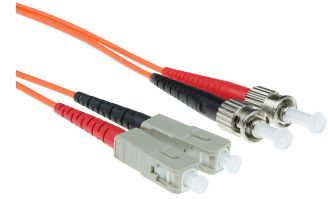

## ACT 15 meter LSZH Multimode 62.5/125 OM1 glasvezel patchkabel duplex met ST en SC connectoren

**Merk :** ACT

**Artikelcode:** RL2015

**Productnaam :** 15 meter LSZH Multimode 62.5/125 OM1 glasvezel patchkabel duplex met ST en SC connectoren

- Individueel testrapport per kabel op IL en RL, End-face 100% geïnspecteerd
  - Laser precision cleaving
  - Grade A-m vezel
  - UPC polish
- 15m LSZH multimode 62.5/125 OM1 glasvezel patchkabel duplex met ST en SC connectoren

**ACT 15 meter LSZH Multimode 62.5/125 OM1 glasvezel patchkabel duplex met ST en SC connectoren:**

ACT 15 meter LSZH Multimode 62.5/125 OM1 glasvezel patchkabel duplex met ST en SC connectoren. Snoerlengte: 15 m, Aansluiting 1: SC, Aansluiting 2: ST, Full duplex

### Kenmerken

Snoerlengte *	15 m
Aansluiting 1 *	SC
Aansluiting 2 *	ST
Kleur van het product *	Oranje
Full duplex	✓