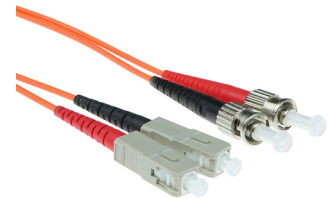

## ACT 15 meter LSZH Multimode 62.5/125 OM1 glasvezel patchkabel duplex met ST en SC connectoren

**Merk :** ACT

**Artikelcode:** RL2015

**Productnaam :** 15 meter LSZH Multimode 62.5/125 OM1 glasvezel patchkabel duplex met ST en SC connectoren

- Individueel testrapport per kabel op IL en RL, End-face 100% geïnspecteerd
  - Laser precision cleaving
  - Grade A-m vezel
  - UPC polish
- 15m LSZH multimode 62.5/125 OM1 glasvezel patchkabel duplex met ST en SC connectoren

**ACT 15 meter LSZH Multimode 62.5/125 OM1 glasvezel patchkabel duplex met ST en SC connectoren:**

ACT 15 meter LSZH Multimode 62.5/125 OM1 glasvezel patchkabel duplex met ST en SC connectoren. Snoerlengte: 15 m, Aansluiting 1: SC, Aansluiting 2: ST, Full duplex

### Kenmerken

Snoerlengte *	15 m
Aansluiting 1 *	SC
Aansluiting 2 *	ST
Kleur van het product *	Oranje
Full duplex	✓