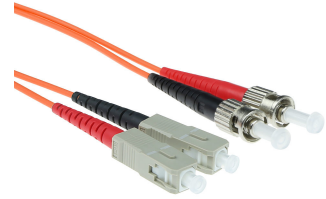

ACT 20 meter LSZH Multimode 62.5/125 OM1 glasvezel patchkabel duplex met ST en SC connectoren

Merk : ACT

Artikelcode: RL2020

Productnaam : 20 meter LSZH Multimode 62.5/125 OM1 glasvezel patchkabel duplex met ST en SC connectoren

- Individueel testrapport per kabel op IL en RL, End-face 100% geïnspecteerd
 - Laser precision cleaving
 - Grade A-m vezel
 - UPC polish
- 20m LSZH multimode 62.5/125 OM1 glasvezel patchkabel duplex met ST en SC connectoren

ACT 20 meter LSZH Multimode 62.5/125 OM1 glasvezel patchkabel duplex met ST en SC connectoren:

ACT 20 meter LSZH Multimode 62.5/125 OM1 glasvezel patchkabel duplex met ST en SC connectoren.
Snoerlengte: 20 m, Aansluiting 1: SC, Aansluiting 2: ST, Full duplex

Kenmerken

Snoerlengte *	20 m
Aansluiting 1 *	SC
Aansluiting 2 *	ST
Kleur van het product *	Oranje
Full duplex	✓

Logistieke gegevens

Code geharmoniseerd systeem (HS) 85447000

Overige specificaties

Kern-/omhulsel-diameter 62,5/125 µm