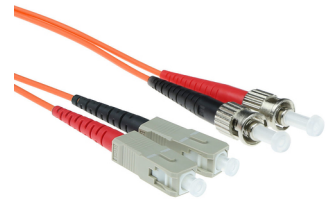

ACT 20 meter LSZH Multimode 62.5/125 OM1 glasvezel patchkabel duplex met ST en SC connectoren

Merk : ACT

Artikelcode: RL2020

Productnaam : 20 meter LSZH Multimode 62.5/125 OM1 glasvezel patchkabel duplex met ST en SC connectoren

- Individueel testrapport per kabel op IL en RL, End-face 100% geïnspecteerd
 - Laser precision cleaving
 - Grade A-m vezel
 - UPC polish
- 20m LSZH multimode 62.5/125 OM1 glasvezel patchkabel duplex met ST en SC connectoren

ACT 20 meter LSZH Multimode 62.5/125 OM1 glasvezel patchkabel duplex met ST en SC connectoren:

ACT 20 meter LSZH Multimode 62.5/125 OM1 glasvezel patchkabel duplex met ST en SC connectoren.
Snoerlengte: 20 m, Aansluiting 1: SC, Aansluiting 2: ST, Full duplex

Kenmerken

Snoerlengte *	20 m
Aansluiting 1 *	SC
Aansluiting 2 *	ST
Kleur van het product *	Oranje
Full duplex	✓

Logistieke gegevens

Code geharmoniseerd systeem (HS) 85447000

Overige specificaties

Kern-/omhulsel-diameter 62,5/125 µm