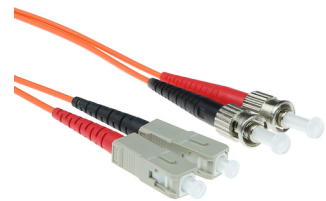

## ACT 30 meter LSZH Multimode 62.5/125 OM1 glasvezel patchkabel duplex met ST en SC connectoren

**Merk :** ACT

**Artikelcode:** RL2030

**Productnaam :** 30 meter LSZH Multimode 62.5/125 OM1 glasvezel patchkabel duplex met ST en SC connectoren

- Individueel testrapport per kabel op IL en RL, End-face 100% geïnspecteerd
  - Laser precision cleaving
  - Grade A-m vezel
  - UPC polish
- 30m LSZH multimode 62.5/125 OM1 glasvezel patchkabel duplex met ST en SC connectoren

**ACT 30 meter LSZH Multimode 62.5/125 OM1 glasvezel patchkabel duplex met ST en SC connectoren:**

ACT 30 meter LSZH Multimode 62.5/125 OM1 glasvezel patchkabel duplex met ST en SC connectoren.  
Snoerlengte: 30 m, Aansluiting 1: SC, Aansluiting 2: ST, Full duplex

### Kenmerken

Snoerlengte *	30 m
Aansluiting 1 *	SC
Aansluiting 2 *	ST
Kleur van het product *	Oranje
Full duplex	✓