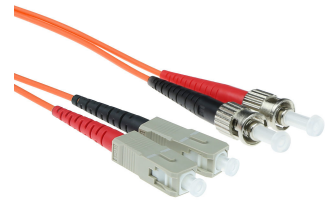

## ACT 30 meter LSZH Multimode 62.5/125 OM1 glasvezel patchkabel duplex met ST en SC connectoren

**Merk :** ACT

**Artikelcode:** RL2030

**Productnaam :** 30 meter LSZH Multimode 62.5/125 OM1 glasvezel patchkabel duplex met ST en SC connectoren

- Individueel testrapport per kabel op IL en RL, End-face 100% geïnspecteerd
  - Laser precision cleaving
  - Grade A-m vezel
  - UPC polish
- 30m LSZH multimode 62.5/125 OM1 glasvezel patchkabel duplex met ST en SC connectoren

**ACT 30 meter LSZH Multimode 62.5/125 OM1 glasvezel patchkabel duplex met ST en SC connectoren:**

ACT 30 meter LSZH Multimode 62.5/125 OM1 glasvezel patchkabel duplex met ST en SC connectoren.  
Snoerlengte: 30 m, Aansluiting 1: SC, Aansluiting 2: ST, Full duplex

### Kenmerken

Snoerlengte *	30 m
Aansluiting 1 *	SC
Aansluiting 2 *	ST
Kleur van het product *	Oranje
Full duplex	✓