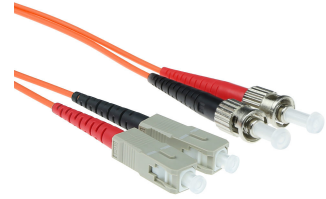

## ACT 50 meter LSZH Multimode 50/125 OM2 glasvezel patchkabel duplex met SC en ST connectoren

**Merk :** ACT

**Artikelcode:** RL2550

**Productnaam :** 50 meter LSZH Multimode 50/125 OM2 glasvezel patchkabel duplex met SC en ST connectoren

- Individueel testrapport per kabel op IL en RL, End-face 100% geïnspecteerd
  - Laser precision cleaving
  - Grade A-m vezel
  - UPC polish
- 50m LSZH multimode 50/125 OM2 glasvezel patchkabel duplex met SC en ST connectoren

**ACT 50 meter LSZH Multimode 50/125 OM2 glasvezel patchkabel duplex met SC en ST connectoren:**

ACT 50 meter LSZH Multimode 50/125 OM2 glasvezel patchkabel duplex met SC en ST connectoren.  
Snoerlengte: 50 m, Aansluiting 1: SC, Aansluiting 2: ST, Full duplex

### Kenmerken

Snoerlengte *	50 m
Aansluiting 1 *	SC
Aansluiting 2 *	ST
Kleur van het product *	Oranje
Full duplex	✓