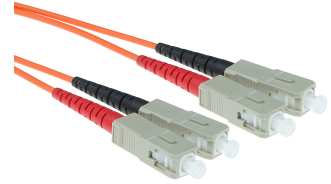

## ACT 10 meter LSZH Multimode 62.5/125 OM1 glasvezel patchkabel duplex met SC connectoren

**Merk :** ACT

**Artikelcode:** RL3010

**Productnaam :** 10 meter LSZH Multimode 62.5/125 OM1 glasvezel patchkabel duplex met SC connectoren

- Individueel testrapport per kabel op IL en RL, End-face 100% geïnspecteerd
  - Laser precision cleaving
  - Grade A-m vezel
  - UPC polish
- 10m LSZH multimode 62.5/125 OM1 glasvezel patchkabel duplex met SC connectoren

**ACT 10 meter LSZH Multimode 62.5/125 OM1 glasvezel patchkabel duplex met SC connectoren:**

ACT 10 meter LSZH Multimode 62.5/125 OM1 glasvezel patchkabel duplex met SC connectoren.  
Snoerlengte: 10 m, Aansluiting 1: SC, Aansluiting 2: SC, Full duplex

### Kenmerken

|                         |        |
|-------------------------|--------|
| Snoerlengte *           | 10 m   |
| Aansluiting 1 *         | SC     |
| Aansluiting 2 *         | SC     |
| Kleur van het product * | Oranje |
| Full duplex             | ✓      |