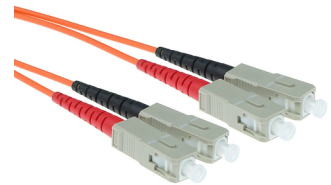

## ACT 10 meter LSZH Multimode 62.5/125 OM1 glasvezel patchkabel duplex met SC connectoren

**Merk :** ACT

**Artikelcode:** RL3010

**Productnaam :** 10 meter LSZH Multimode 62.5/125 OM1 glasvezel patchkabel duplex met SC connectoren

- Individueel testrapport per kabel op IL en RL, End-face 100% geïnspecteerd
  - Laser precision cleaving
  - Grade A-m vezel
  - UPC polish
- 10m LSZH multimode 62.5/125 OM1 glasvezel patchkabel duplex met SC connectoren

**ACT 10 meter LSZH Multimode 62.5/125 OM1 glasvezel patchkabel duplex met SC connectoren:**

ACT 10 meter LSZH Multimode 62.5/125 OM1 glasvezel patchkabel duplex met SC connectoren.  
Snoerlengte: 10 m, Aansluiting 1: SC, Aansluiting 2: SC, Full duplex

### Kenmerken

|                         |        |
|-------------------------|--------|
| Snoerlengte *           | 10 m   |
| Aansluiting 1 *         | SC     |
| Aansluiting 2 *         | SC     |
| Kleur van het product * | Oranje |
| Full duplex             | ✓      |