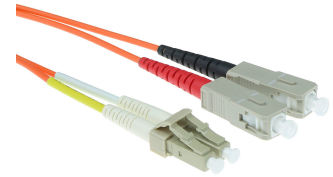

ACT 1 meter LSZH Multimode 50/125 OM2 glasvezel patchkabel duplex met LC en SC connectoren

Merk : ACT

Artikelcode: RL8501

Productnaam : 1 meter LSZH Multimode 50/125 OM2 glasvezel patchkabel duplex met LC en SC connectoren

- Individueel testrapport per kabel op IL en RL, End-face 100% geïnspecteerd
 - Laser precision cleaving
 - Grade A-m vezel
 - UPC polish
- 1m LSZHmultimode 50/125 OM2 glasvezel patchkabel duplexmet LC en SC connectoren

ACT 1 meter LSZH Multimode 50/125 OM2 glasvezel patchkabel duplex met LC en SC connectoren:

ACT 1 meter LSZH Multimode 50/125 OM2 glasvezel patchkabel duplex met LC en SC connectoren.
Snoerlengte: 1 m, Aansluiting 1: LC, Aansluiting 2: SC, Full duplex

Kenmerken		Logistieke gegevens	
Snoerlengte *	1 m	Code geharmoniseerd systeem (HS) 85447000	
Aansluiting 1 *	LC	Overige specificaties	
Aansluiting 2 *	SC	Kern-/omhulsel-diameter	50/125 µm
Kleur van het product *	Oranje		
Full duplex	✓		