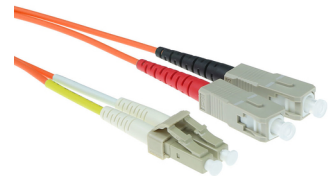

ACT 15 meter LSZH Multimode 50/125 OM2 glasvezel patchkabel duplex met LC en SC connectoren

Merk : ACT

Artikelcode: RL8515

Productnaam : 15 meter LSZH Multimode 50/125 OM2 glasvezel patchkabel duplex met LC en SC connectoren

- Individueel testrapport per kabel op IL en RL, End-face 100% geïnspecteerd
 - Laser precision cleaving
 - Grade A-m vezel
 - UPC polish
- 15m LSZH multimode 50/125 OM2 glasvezel patchkabel duplex met LC en SC connectoren

ACT 15 meter LSZH Multimode 50/125 OM2 glasvezel patchkabel duplex met LC en SC connectoren:

ACT 15 meter LSZH Multimode 50/125 OM2 glasvezel patchkabel duplex met LC en SC connectoren.
Snoerlengte: 15 m, Aansluiting 1: LC, Aansluiting 2: SC, Full duplex

Kenmerken

Snoerlengte *	15 m
Aansluiting 1 *	LC
Aansluiting 2 *	SC
Kleur van het product *	Oranje
Full duplex	✓

Logistieke gegevens

Code geharmoniseerd systeem (HS) 85447000

Overige specificaties

Kern-/omhulsel-diameter 50/125 µm