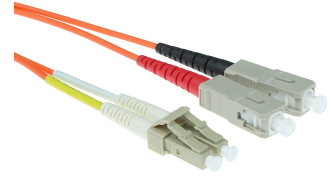

ACT 15 meter LSZH Multimode 50/125 OM2 glasvezel patchkabel duplex met LC en SC connectoren

Merk : ACT

Artikelcode: RL8515

Productnaam : 15 meter LSZH Multimode 50/125 OM2 glasvezel patchkabel duplex met LC en SC connectoren

- Individueel testrapport per kabel op IL en RL, End-face 100% geïnspecteerd
 - Laser precision cleaving
 - Grade A-m vezel
 - UPC polish
- 15m LSZH multimode 50/125 OM2 glasvezel patchkabel duplex met LC en SC connectoren

ACT 15 meter LSZH Multimode 50/125 OM2 glasvezel patchkabel duplex met LC en SC connectoren:

ACT 15 meter LSZH Multimode 50/125 OM2 glasvezel patchkabel duplex met LC en SC connectoren.
Snoerlengte: 15 m, Aansluiting 1: LC, Aansluiting 2: SC, Full duplex

Kenmerken

Snoerlengte *	15 m
Aansluiting 1 *	LC
Aansluiting 2 *	SC
Kleur van het product *	Oranje
Full duplex	✓

Logistieke gegevens

Code geharmoniseerd systeem (HS) 85447000

Overige specificaties

Kern-/omhulsel-diameter 50/125 µm