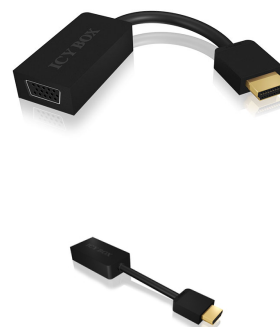

ICY BOX IB-AC502 VGA (D-Sub) HDMI Type A (Standaard) Zwart

Merk : ICY BOX

Artikelcode: 70528

Productnaam : IB-AC502

ICY BOX IB-AC502. Aansluiting 1: VGA (D-Sub), Aansluiting 2: HDMI Type A (Standaard), Aansluiting 1 type: Vrouwelijk. Gewicht: 21 g, Breedte: 50 mm, Diepte: 25 mm. Aantal per verpakking: 1 stuk(s), Breedte verpakking: 200 mm, Diepte verpakking: 105 mm. (Buitenste) hoofdverpakking breedte: 440 mm, (Buitenste) hoofdverpakking lengte: 380 mm, (Buitenste) hoofdverpakking hoogte: 230 mm

Kenmerken		Verpakking	
Connector 1 vormfactor	Recht	Aantal per verpakking	1 stuk(s)
Connector 2 vormfactor	Recht	Breedte verpakking	200 mm
Aansluiting 1 *	VGA (D-Sub)	Diepte verpakking	105 mm
Aansluiting 2 *	HDMI Type A (Standaard)	Hoogte verpakking	25 mm
Aansluiting 1 type *	Vrouwelijk	Type verpakking	Doos
Aansluiting 2 type *	Mannelijk	Gewicht verpakking	100 g
Maximum resolutie	1920 x 1080 Pixels	Gebruikershandleiding	✓
Maximale refresh snelheid	60 Hz	Logistieke gegevens	
Kleur van het product	Zwart	(Buitenste) hoofdverpakking breedte	440 mm
Plug and play	✓	(Buitenste) hoofdverpakking lengte	380 mm
Land van herkomst	China	(Buitenste) hoofdverpakking hoogte	230 mm
Gewicht en omvang		(Buitenste) hoofdverpakking brutogewicht	6 kg
Gewicht	21 g	Hoeveelheid per (buitenste) hoofdverpakking	50 stuk(s)
Breedte	50 mm		
Diepte	25 mm		
Hoogte	13 mm		