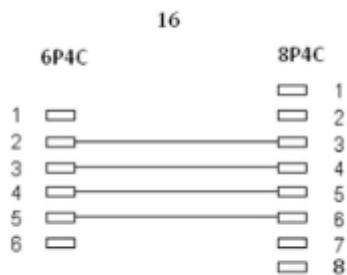

# InLine® Modular Cable RJ45 8P4C to RJ11 6P4C 15m

\* Preise inkl. gesetzlicher MwSt. zzgl. Versandkosten

Marke: INL

Bestell-Nr.: 18868

Modular cable, InLine®, RJ45 (8P4C) to RJ11 (6P4C) 15m

## Artikeleigenschaften

Variante:	4adrig
Stecker B:	RJ11 Stecker
Länge:	15m
Stecker A:	RJ45 Stecker
Farbe:	schwarz