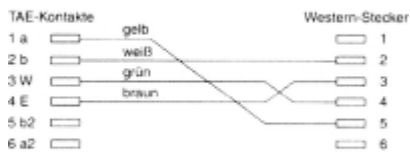

InLine® TAE-F German Cable for Telekom / Siemens TAE-F German to RJ11 6P4C male to male 6m

* Preise inkl. gesetzlicher MwSt. zzgl. Versandkosten

Marke: INL

Bestell-Nr.: 18919

TAE-F cable, InLine®, for Telekom/Siemens, TAE-F to RJ11 6P4C, 6m

Artikeleigenschaften

Variante:	Telekom/Siemens-Geräte
Länge:	6m
Stecker A:	TAE-F Stecker
Stecker B:	RJ11 Stecker
Farbe:	schwarz