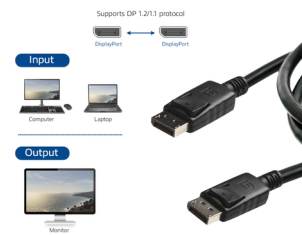

ACT 2 meter DisplayPort kabel, male - male, power pin 20 aangesloten.

Merk : ACT

Artikelcode: AK3980

Productnaam : 2 meter DisplayPort kabel, male - male, power pin 20 aangesloten.

- Voor resoluties tot en met 4K@60Hz
- Alle pinnen aangesloten inclusief pin 20
- Voor toepassingen waarbij DisplayPort power benodigd is zoals bij converters die niet extern gevoed worden

2m DisplayPort kabel,male -male, power pin 20 aangesloten.

ACT 2 meter DisplayPort kabel, male - male, power pin 20 aangesloten.:

ACT 2 meter DisplayPort kabel, male - male, power pin 20 aangesloten.. Snoerlengte: 2 m, Aansluiting 1: DisplayPort, Aansluiting 2: DisplayPort

Universal use

Kenmerken

DisplayPort versie	1.2
Maximum resolutie *	3840 x 2160 Pixels
Snoerlengte *	2 m
Aansluiting 1 *	DisplayPort
Aansluiting 2 *	DisplayPort
Aansluiting 1 type *	Mannelijk
Aansluiting 2 type *	Mannelijk