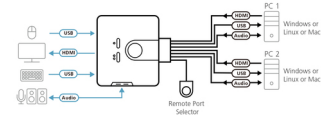

Poorten & interfaces		Eisen aan de omgeving	
Aantal computers *	2	Bedrijfstemperatuur (T-T)	0 - 50 °C
Aansluiting toetsenbord *	USB	Temperatuur bij opslag	-20 - 60 °C
Aansluiting muis *	USB	Relatieve vochtigheid in bedrijf (V-V)	0 - 80 procent
Aansluiting video *	HDMI	Luchtvochtigheid bij opslag	0 - 80 procent
Aantal HDMI-poorten	2		
Console-poorten *	3.5mm hoofdtelefoon, 3.5mm mic, HDMI, USB A	Gewicht en omvang	
Aantal USB-poorten console	2	Breedte	82,4 mm
Aantal USB 2.0-Type-A-hubpoorten	4	Diepte	66,5 mm
USB-connectortype	USB Type-A	Hoogte	25,2 mm
Audio-aansluitingen	✓	Gewicht	409 g
Hoofdtelefoonuitgangen	3	Verpakking	
Aantal microfooningangen	3	Breedte verpakking	70 mm
		Diepte verpakking	163 mm
		Hoogte verpakking	235 mm
		Gewicht verpakking	550 g
Prestatie		Inhoud van de verpakking	
HD type *	WUXGA	Snelle installatiehandleiding	✓
Maximum resolutie *	1920 x 1200 Pixels	Gebruikershandleiding	✓
Videobandbreedte	60 Hz	Logistieke gegevens	
Scaninterval	3,5,10,20 s	Netto gewicht kartonnen doos	4,09 kg
Design		Code geharmoniseerd systeem (HS)	85176200
Rack-montage *	✗	(Buitenste) hoofdverpakking breedte	395 mm
Kleur van het product *	Zwart	(Buitenste) hoofdverpakking lengte	405 mm
Materiaal behuizing	Kunststof	(Buitenste) hoofdverpakking hoogte	182 mm
LED-indicatoren	✓	(Buitenste) hoofdverpakking brutogewicht	6,13 kg
drukknop	✓	Hoeveelheid per (buitenste) hoofdverpakking	10 stuk(s)
Sneltoetsen	✓	Beeldscherm	
		Ingebouwd display *	✗
Energie		Energie	
Stroombron	DC		
Ingangsspanning	5 V		
Stroomverbruik (typisch)	0,72 W