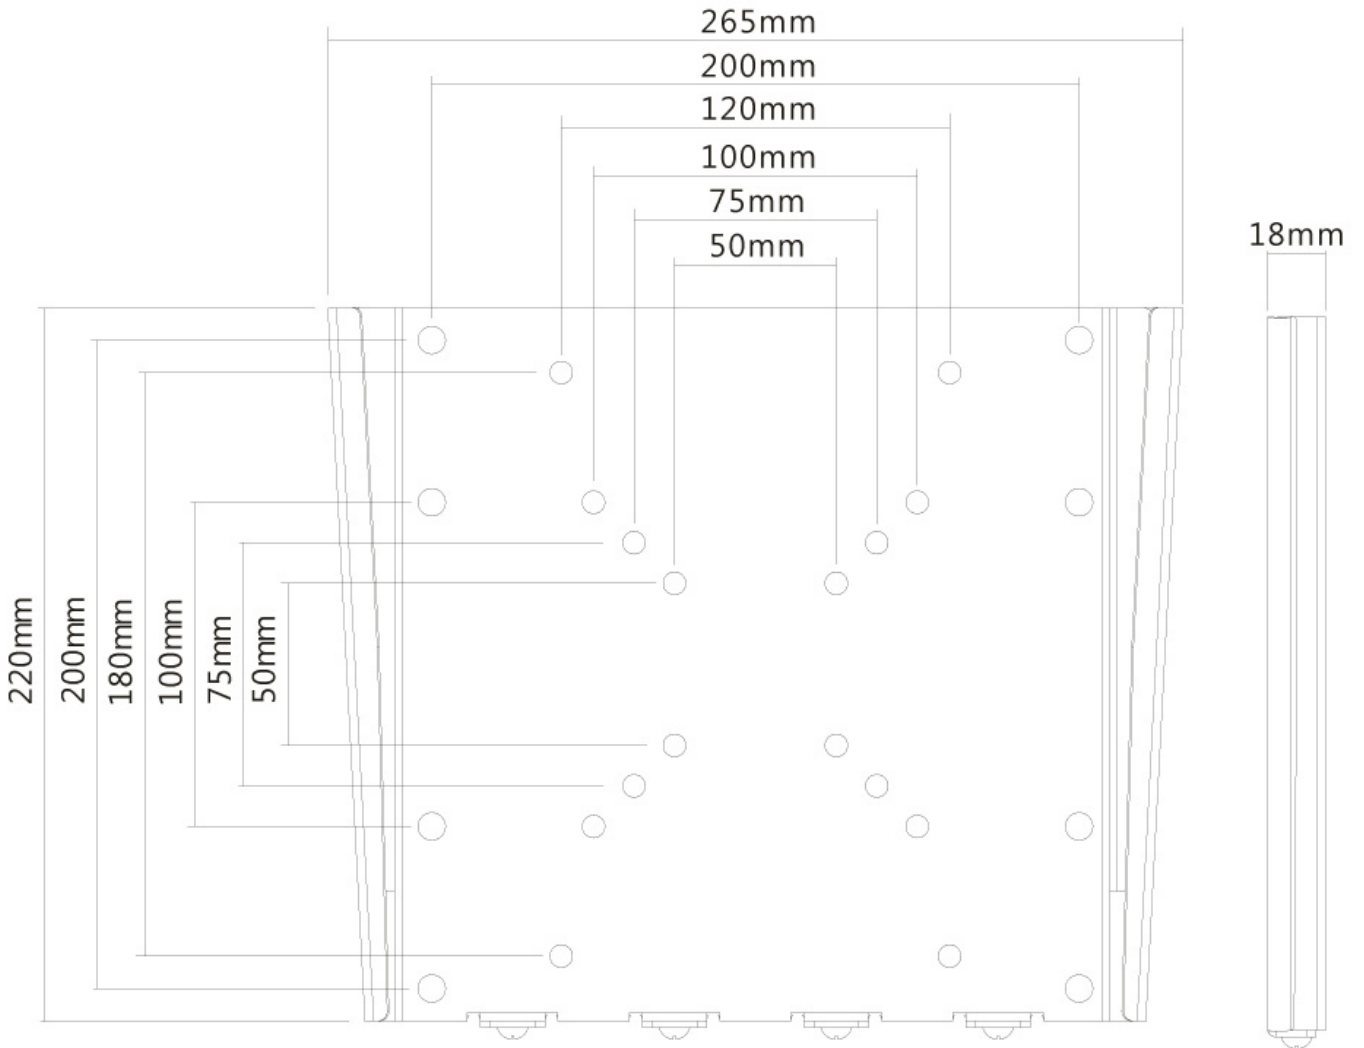

FPMA-W110

NEOMOUNTS TV WANDSTEUN

Neomounts