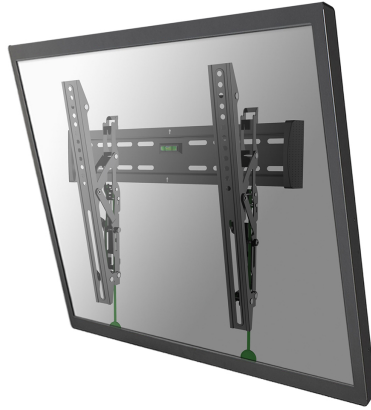

NM-W345BLACK

Neomounts by Newstar Select NM-W345BLACK is een kantelbare wandsteun voor flat screens t/m 55" (140 cm).

NEOMOUNTS BY NEWSTAR SELECT TV

SPECIFICATIES

Afstand tot wand	3,5 cm
Garantie	5 jaar
Hoogteverstelling	Geen
Kantelen (graden)	12°
Kleur	Zwart
Max. beeldformaat	55
Max. draagvermogen	25
Min. beeldformaat	32
Min. draagvermogen	0
Schermen	1
Type	Kantelen
VESA maximaal	400x400 mm
VESA minimaal	100x100 mm
VESA patroon	100x100 100x200 200x200 200x400 400x400 200x300 300x300 300x200 400x300 200x100 300x100 350x350
EAN code	8717371444648

Met deze kantelbare Neomounts Select wandsteun, model NM-W345BLACK, hangt u een flat screen TV tegen de wand.

Deze LED steun is slechts 3,5 cm diep waardoor uw LED TV één geheel wordt met de wand. De afstand tot de wand kan indien nodig met de standaard meegeleverde opvulbussen worden vergroot tot 5 cm.

De NM-W345BLACK heeft een draagvermogen van 25 kg en kan gemonteerd worden op schermen met een maximaal VESA gatenpatroon van 400x400 mm aan de achterzijde van het scherm. Hiermee hangt u eenvoudig schermen t/m 55" aan de wand.

De montage is een fluitje van een cent. U monteert de horizontale strip op de wand en de 2 haken achterop uw scherm. Vervolgens haakt u het scherm over de strip en kunt u optimaal genieten van uw televisie.