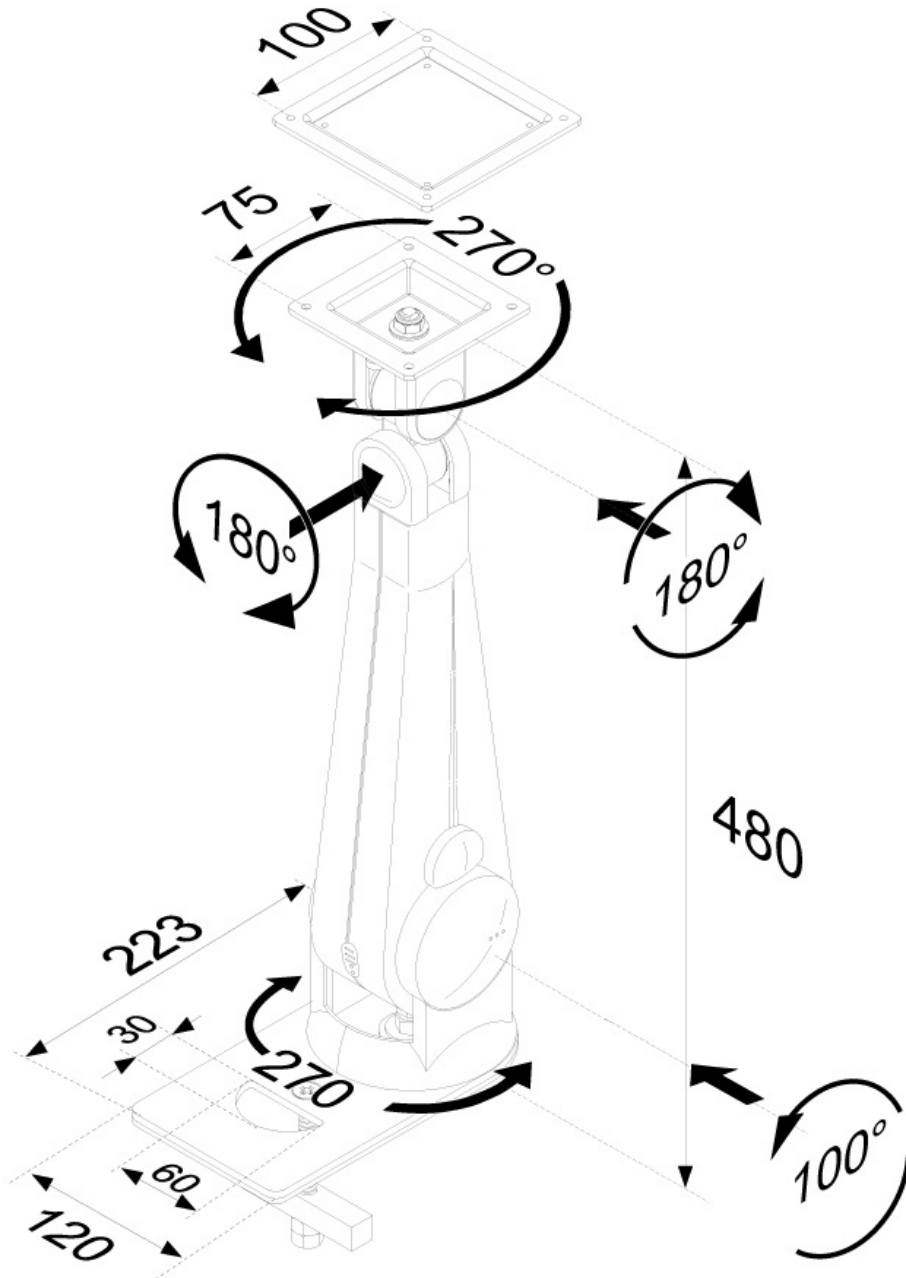

FPMA-D200BLACK

NEOMOUNTS MONITORARM

Neomounts

Measuring unit: mm