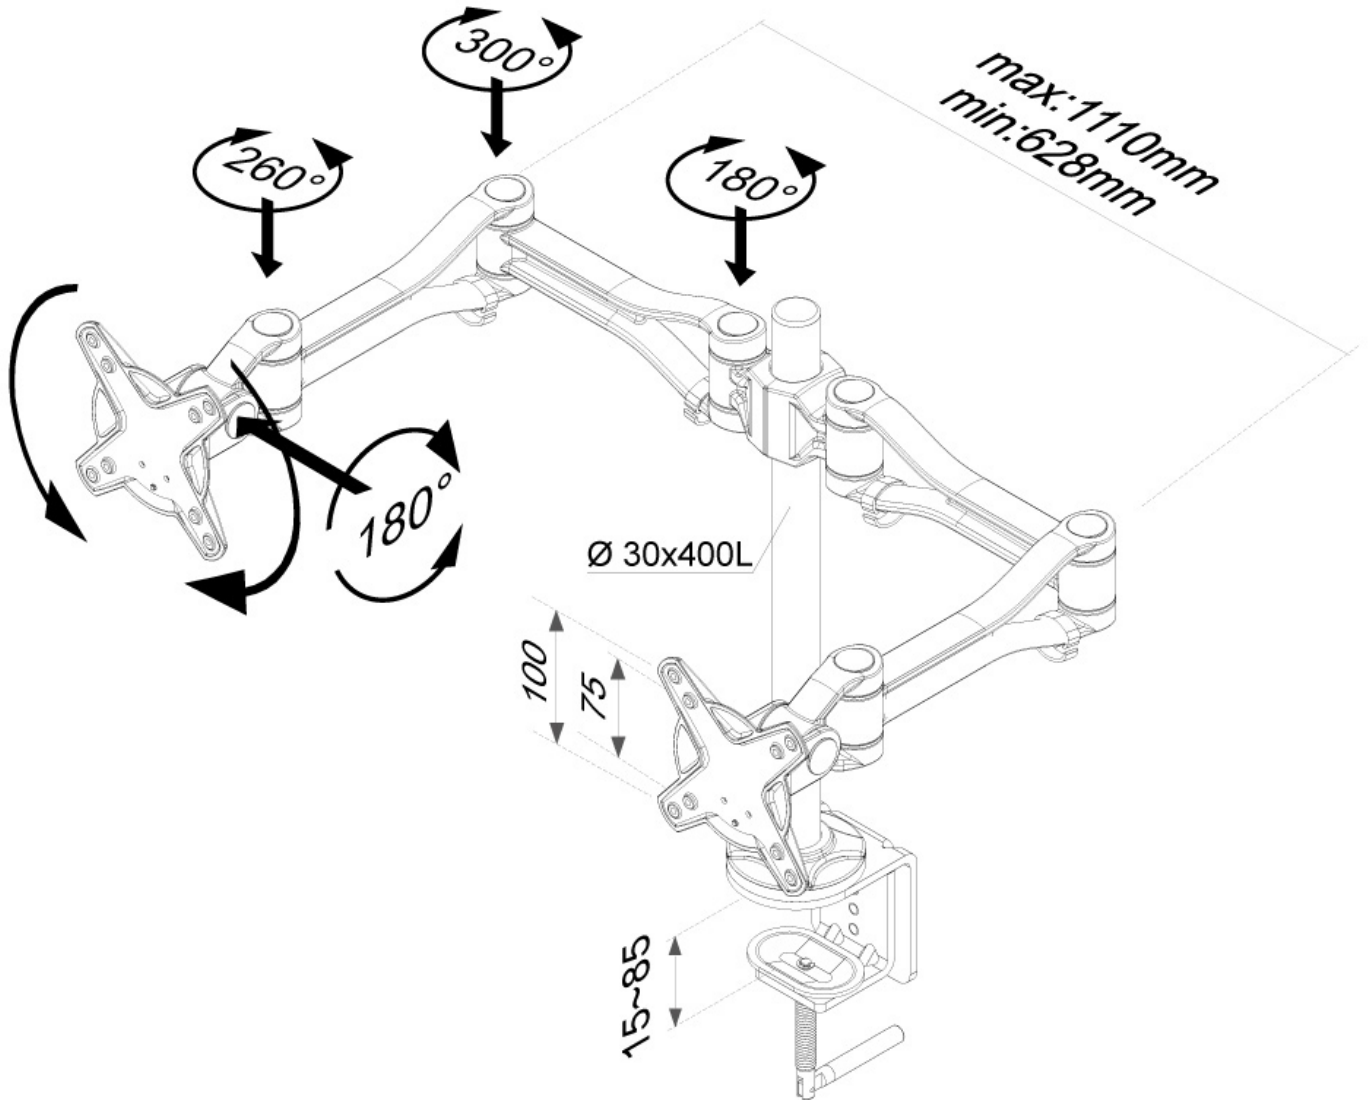

FPMA-D1030D

NEOMOUNTS MONITORARM

Neomounts

Measuring unit: mm