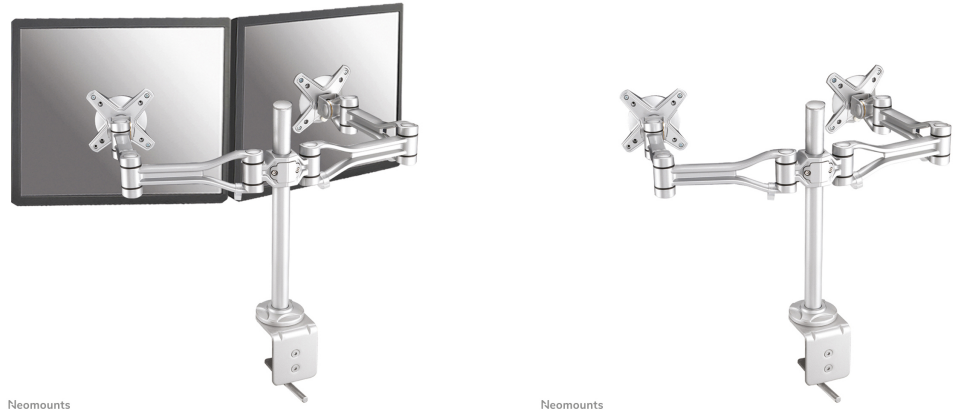

#### ALGEMEEN

|                    |                   |
|--------------------|-------------------|
| Min. beeldformaat* | 10 inch           |
| Max. beeldformaat* | 24 inch           |
| Min. draagvermogen | 0 kg (per scherm) |
| Max. draagvermogen | 7 kg (per scherm) |
| Schermen           | 2                 |
| VESA minimaal      | 75x75 mm          |
| VESA maximaal      | 100x100 mm        |
| Bureaumontage      | Klem              |

#### FUNCTIONALITEIT

|                   |   |
|-------------------|---|
| Type              | Full motion<br>Kantelen<br>Roteren<br>Zwenken |
| Hoogteverstelling | 0-40 cm                                       |
| Diepteverstelling | 16-55 cm                                      |
| Kantelen (graden) | 180°  |
| Zwenken (graden)  | 300°  |
| Roteren (graden)  | 180°  |
| Verstellingstype  | Manueel                                       |

**Neomounts FPMA-D1030D is een monitorarm voor 2 flat screens t/m 24" (61 cm).**

Met deze Neomounts monitorarm, model FPMA-D1030D, bevestigt u twee flatscreens aan het bureau via een bureaукlem.

Door gebruik te maken van een monitorarm profiteert u optimaal van de mogelijkheden van uw monitor. De monitorarm is eenvoudig in hoogte en diepte te verstellen. Tevens kunt u het scherm kantelen, zwenken en roteren. Hierdoor creëert u de ideale ergonomische werkhouding. Dit verkleint de kans op nek- en rugklachten. Kabels zijn netjes weg te werken aan de onderzijde van de horizontale arm.

De FPMA-D1030D heeft 3 draaipunten en is geschikt voor schermen t/m 24" (61 cm). Het draagvermogen van de arm is 8 kg per scherm. Dit product is geschikt voor schermen met een VESA gatenpatroon van 75x75 mm of 100x100 mm. Heeft u een afwijkend (groter) gatenpatroon, dan kunt u dit oplossen met een van onze VESA verloopplaten.