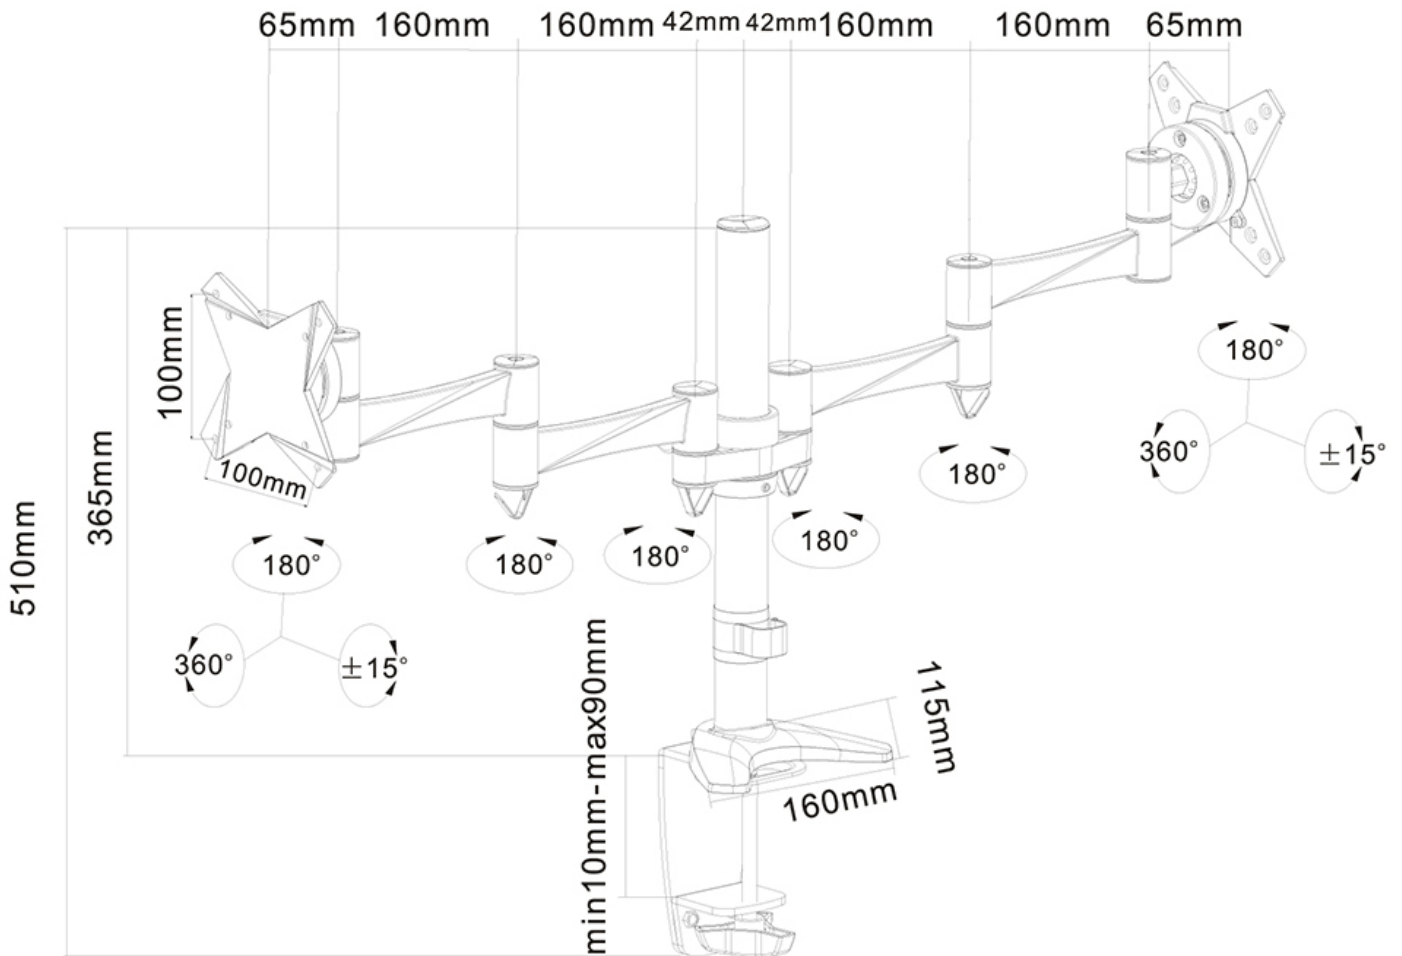

FPMA-D1330DBLACK NEOMOUNTS MONITORARM

Neomounts