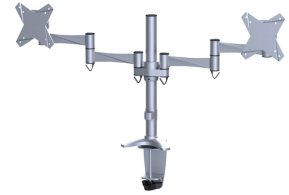

#### FUNCTIONALITEIT

Type	Kantelen Roteren Zwenken Full motion
Hoogteverstelling	0-40 cm
Diepteverstelling	4-43 cm
Kantelen (graden)	30°
Zwenken (graden)	180°
Roteren (graden)	360°
Verstellingstype	Manueel

### Neomounts FPMA-D1330DSILVER Monitorarm 2 schermen - 10-27" - 0-9 kg/scherm - zilver

Met deze Neomounts monitorarm, model FPMA-D1330DSILVER, bevestigt u twee flatscreens aan het bureau via een bureaукlem of bureaudoorvoer.